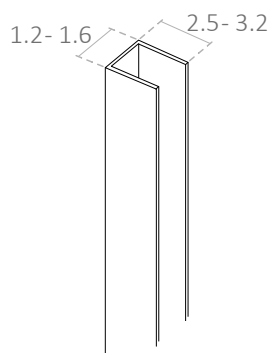

CARACTERÍSTICAS COMUNS DA SÉRIE COMMON FEATURES OF THE SERIES

- Painel fixo para duche com perfis em alumínio.
Fixed shower panel with aluminum profiles.
- Vidro temperado de 8 mm.
8 mm tempered glass.
- Braço de parede reto, de canto ou de teto.
Wall support straight, corner or ceiling.
- Compensação de perfis de 1 cm.
1 cm profile compensation.
- Anti-calcário incluído.
Anti-lime included.

MEDIDAS (cm) MEASURES (cm)

Perfil parede Wall profile

Braço de parede reto Straight wall support

Braço de teto Roof support

*Não disponível nas cores Ouro Rosa e Gun Metal
Not available in Rose Gold and Gun Metal colors

Braço de parede a 45° 45° Wall support

*Não disponível nas cores Ouro Rosa e Gun Metal
Not available in Rose Gold and Gun Metal colors

QUADRO TÉCNICO TECHNICAL CHART

	Altura / Height	200 cm
	Espessura / Thickness	8 mm
	Corrige desnível de parede de 1 cm / Corrects wall unevenness of 1 cm	✓
	Reversível / Reversible	✓
	Anti-calcário / Lime stone treatment	✓
	Vidro temperado / Tempered glass	✓
	Garantia / Warranty	3 anos / 3 years
	Certificado / Certificate	EN 12 150
	Certificado CE / Certificate CE	EN 14 128