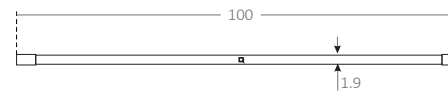

COMPOSIÇÃO/ MATERIAIS COMPOSITION/MATERIALS

- Perfis: Alumínio. Acabamento cromo, dourado, preto mate, branco mate, ouro rosa e gun metal.
Profile: Aluminum. Chrome, gold, matte black, matte white, rose gold and gun metal finish.
- Braço de parede: Aço inox.
Wall support: Stainless steel.
- Borracha: Perfil plástico.
Rubber: Plastic profile.

MEDIDAS (cm) MEASURES (cm)

Perfil parede Wall profile

Braço de parede reto Straight wall support

Braço de teto Roof support

*Não disponível nas cores Ouro Rosa e Gun Metal
Not available in Rose Gold and Gun Metal colors

Braço de parede a 45° 45° Wall support

*Não disponível nas cores Ouro Rosa e Gun Metal
Not available in Rose Gold and Gun Metal colors

QUADRO TÉCNICO TECHNICAL CHART

	Altura / Height	200 cm
	Espessura / Thickness	8 mm
	Corrige desnível de parede de 1 cm / Corrects wall unevenness of 1 cm	✓
	Reversível / Reversible	✓
	Anti-calcário / Lime stone treatment	✓
	Vidro temperado / Tempered glass	✓
	Garantia / Warranty	3 anos / 3 years
	Certificado / Certificate	EN 12 150
	Certificado CE / Certificate CE	EN 14 128