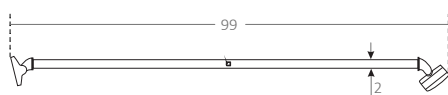

MEDIDAS (cm) MEASURES (cm)

Perfil parede Wall profile

Braço de parede reto Straight wall support

Braço de teto Roof support

*Não disponível nas cores Ouro Rosa e Gun Metal
Not available in Rose Gold and Gun Metal colors

Braço de parede a 45° 45° Wall support

*Não disponível nas cores Ouro Rosa e Gun Metal
Not available in Rose Gold and Gun Metal colors

QUADRO TÉCNICO TECHNICAL CHART

	Altura / Height	200 cm
	Espessura / Thickness	8 mm
	Corrige desnível de parede de 1 cm / Corrects wall unevenness of 1 cm	✓
	Reversível / Reversible	✓
	Anti-calcário / Lime stone treatment	✓
	Vidro temperado / Tempered glass	✓
	Garantia / Warranty	3 anos / 3 years
	Certificado / Certificate	EN 12 150
	Certificado CE / Certificate CE	EN 14 128