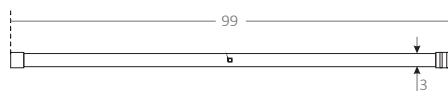

Braço de parede reto Straight wall support