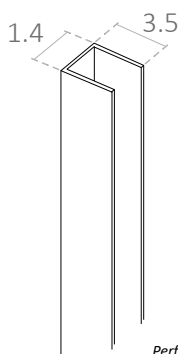

### COMMON FEATURES OF THE SERIES

- Painel fixo para duche com perfis em alumínio.  
Fixed shower panel with aluminum profiles.
- Vidro transparente temperado de 8 mm.  
8 mm transparent tempered glass.
- Braço de parede reto.  
Straight wall support.
- Compensação de perfis de 1 cm.  
1 cm profile compensation.
- Anti-calcário incluído.  
Anti-lime included.

## MEDIDAS (cm) MEASURES (cm)

Perfil parede Wall profile

Braço de parede reto Straight wall support

## QUADRO TÉCNICO TECHNICAL CHART

	Altura / Height	200 cm
	Espessura / Thickness	8 mm
	Corrige desnível de parede de 1 cm / Corrects wall unevenness of 1 cm	✓
	Reversível / Reversible	✓
	Anti-calcário / Lime stone treatment	✓
	Vidro temperado / Tempered glass	✓
	Garantia / Warranty	3 anos / 3 years
	Certificado / Certificate	EN 12 150
	Certificado CE / Certificate CE	EN 14 128