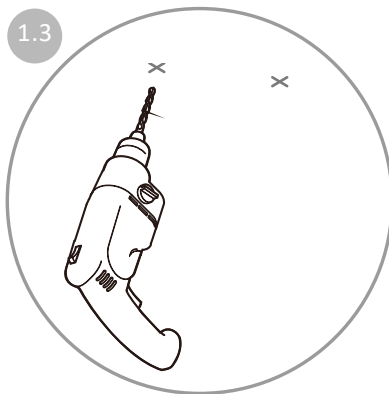

# BALI | IBIZA

Instruções de Montagem  
Assembly Instructions

shower**box**  
*Your dream our inspiration*

*Rua do Progresso, Pav. 21 e 22  
Vilarinho das Cambas  
4760-841 Vila Nova de Famalicão*

**+351 252 025 763**