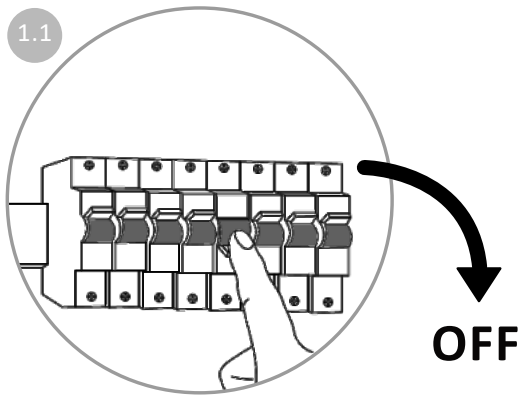

# BALI | IBIZA

Instruções de Montagem  
Assembly Instructions

shower**box**  
*Your dream our inspiration*

*Rua do Progresso, Pav. 21 e 22  
Vilarinho das Cambas  
4760-841 Vila Nova de Famalicão*

**+351 252 025 763**