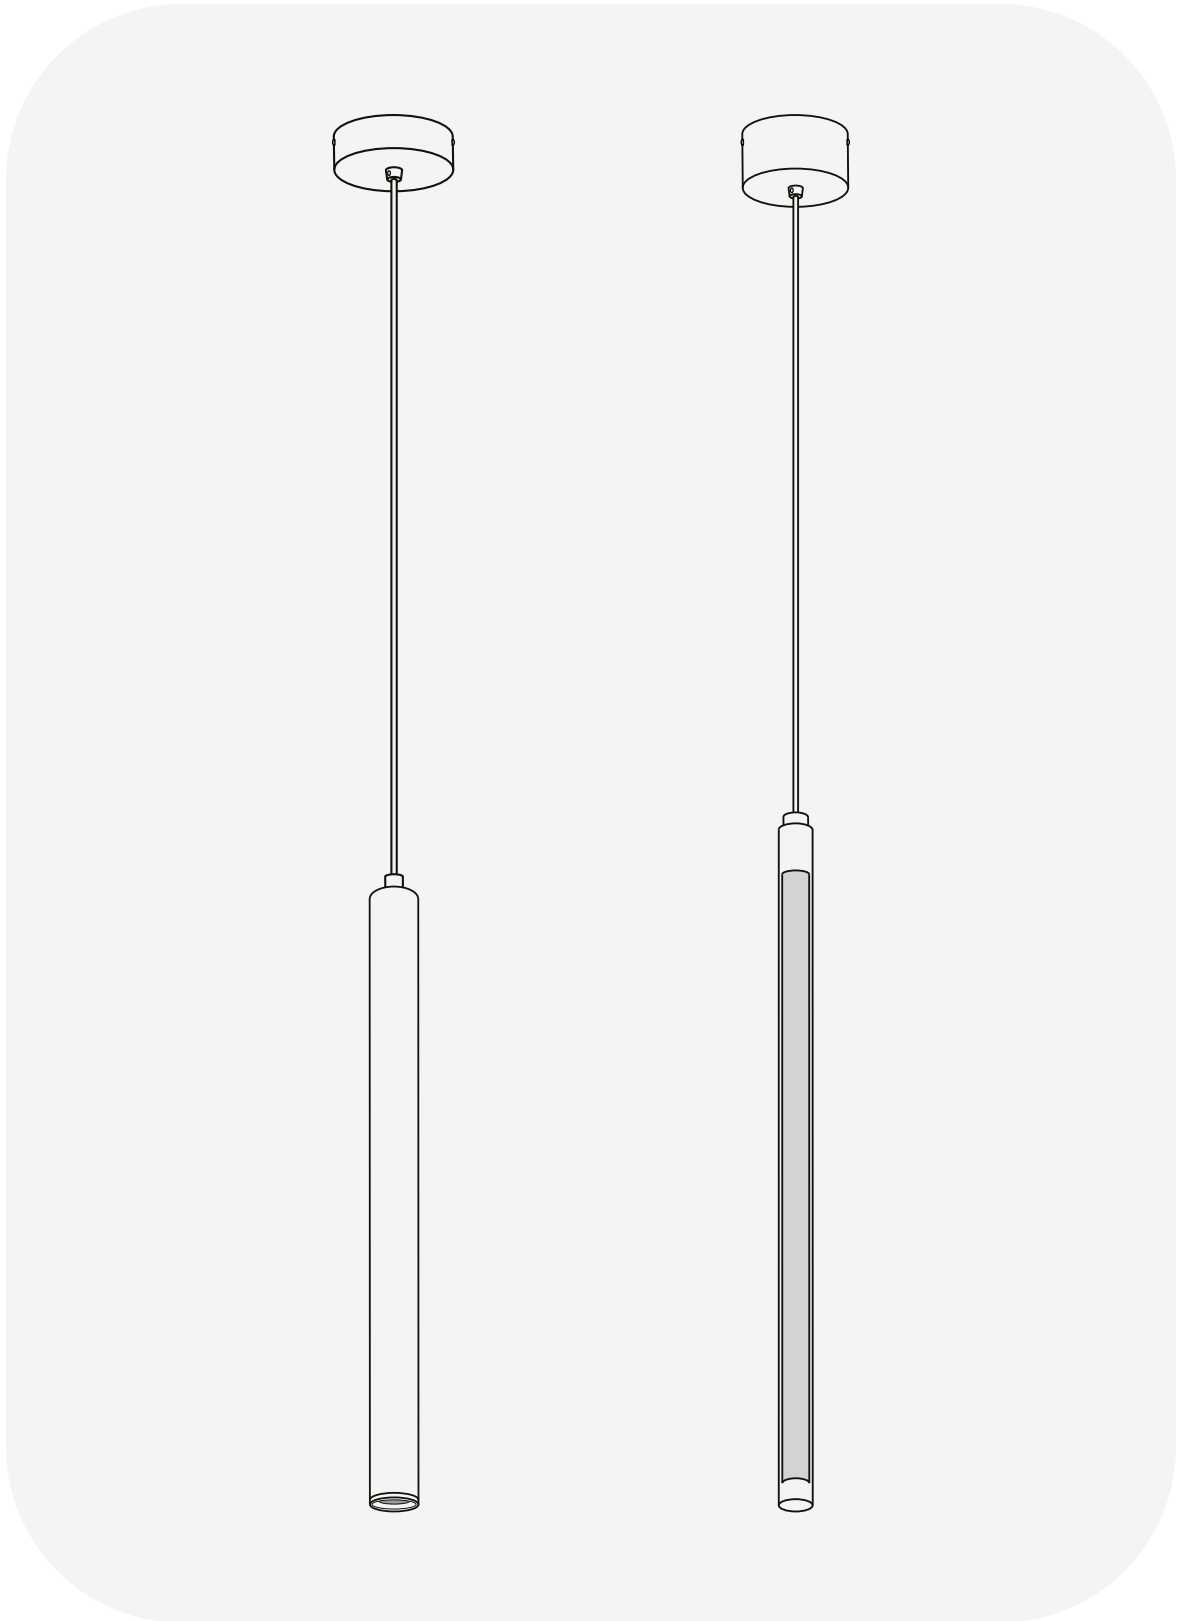

# BALI | IBIZA

Instruções de Montagem  
Assembly Instructions

shower**box**  
*Your dream our inspiration*

*Rua do Progresso, Pav. 21 e 22  
Vilarinho das Cambas  
4760-841 Vila Nova de Famalicão*

**+351 252 025 763**