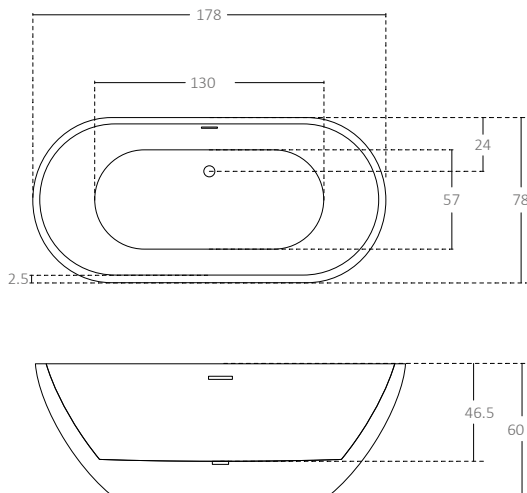

- Material: Acrílico.
Material: Acrylic.

MEDIDAS (cm) MEASURES (cm)

QUADRO TÉCNICO TECHNICAL CHART

	Garantia / Warranty	3 anos / 3 years
	Anti-bacteriano / Anti-bacterial	✓
	Comprimento / Length	178 cm
	Largura / Width	78 cm
	Altura / Height	60 cm
	Limpeza fácil / Easy cleaning	✓