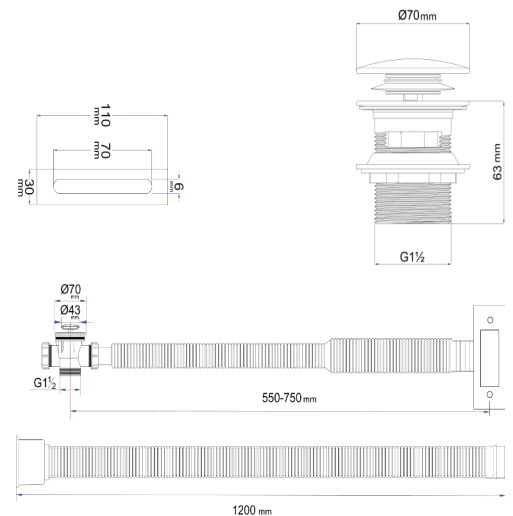

- Material: Acrílico.
Material: Acrylic.

MEDIDAS (cm) MEASURES (cm)

QUADRO TÉCNICO TECHNICAL CHART

	Garantia / Warranty	3 anos / 3 years
	Anti-bacteriano / Anti-bacterial	✓
	Comprimento / Length	178 cm
	Largura / Width	78 cm
	Altura / Height	60 cm
	Limpeza fácil / Easy cleaning	✓