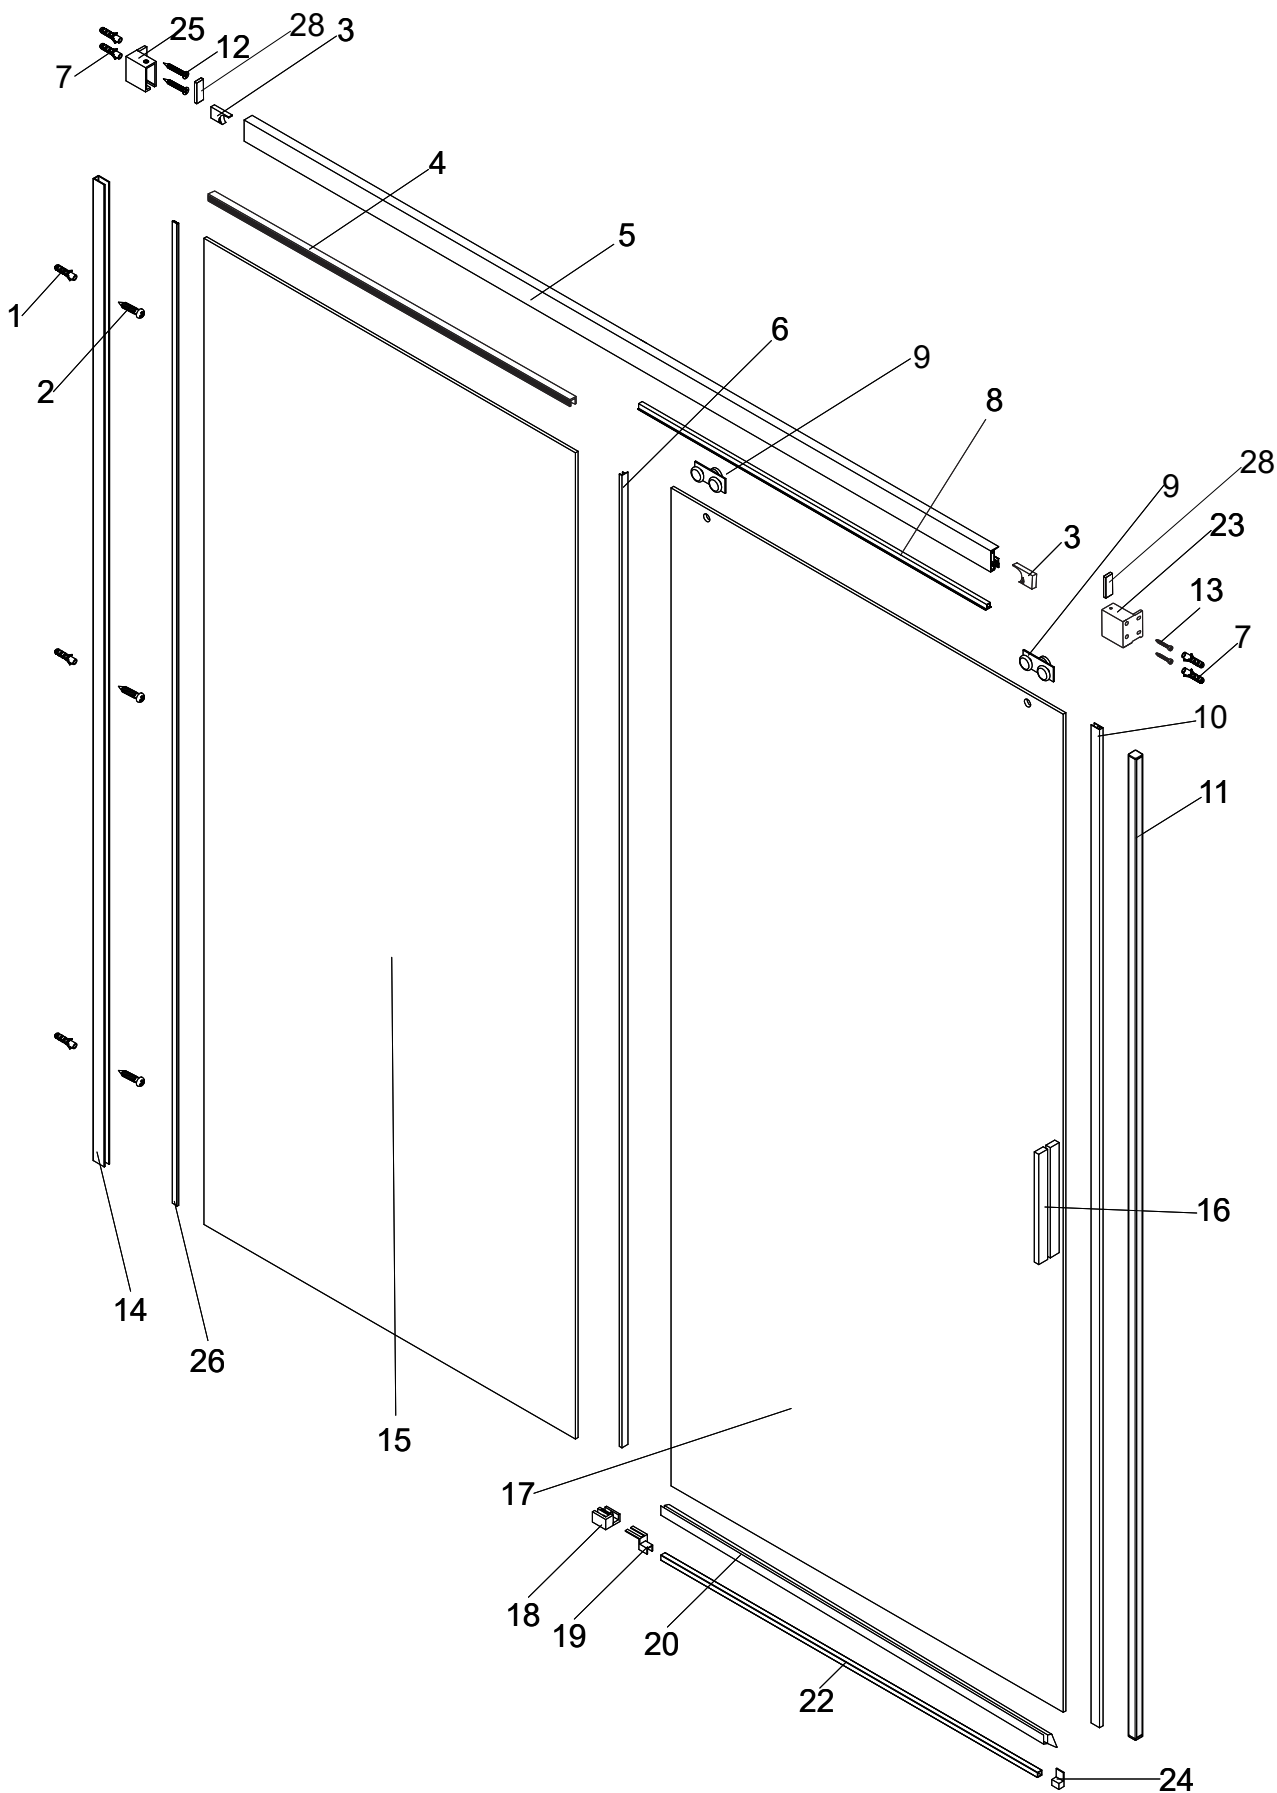

DAMASCO 1000

Instruções de Montagem
Assembly Instructions

- 1- Buchas (3uni)
- 2- Parafusos 3,9x32 (7uni)
- 3- Batente (2uni)
- 4- Tiras de plástico (1uni)
- 5- Perfil horizontal superior (1uni)
- 6- Vedante entre portas (1uni)
- 7- Buchas (4uni)
- 8- Vedante tipo U (1uni)
- 9- Roldanas (2uni)

- 10- Vedante íman (1uni)
- 11- Perfil fecho íman (1uni)
- 12- Parafusos 4x35
- 13- Parafusos 4x35
- 14- Perfil de parede 12x25
- 15- Vidro fixo
- 16- Puxador
- 17- Vidro móvel
- 18- Guia inferior (1uni)