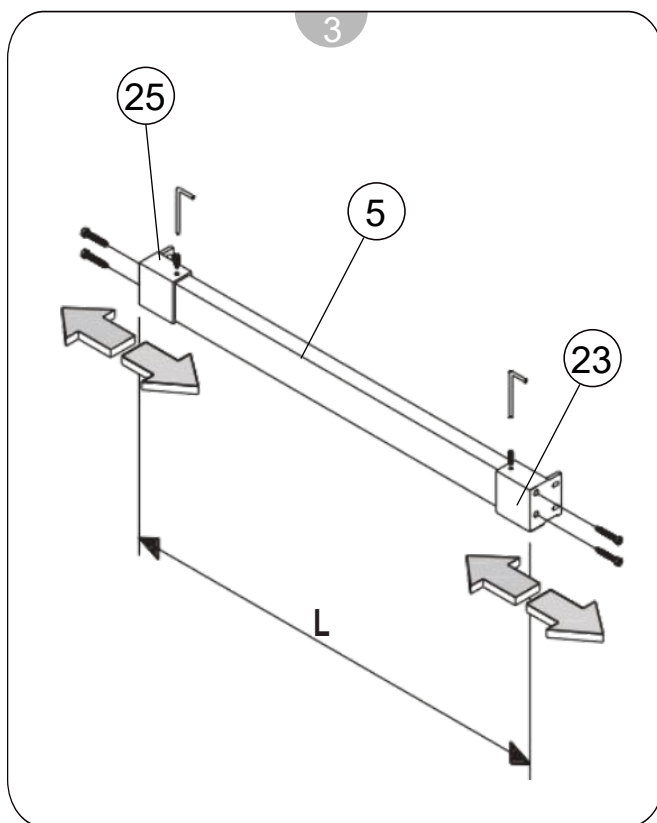

DAMASCO 1000

Instruções de Montagem
Assembly Instructions

- 1- Buchas (3uni)
- 2- Parafusos 3,9x32 (7uni)
- 3- Batente (2uni)
- 4- Tiras de plástico (1uni)
- 5- Perfil horizontal superior (1uni)
- 6- Vedante entre portas (1uni)
- 7- Buchas (4uni)
- 8- Vedante tipo U (1uni)
- 9- Roldanas (2uni)

- 10- Vedante íman (1uni)
- 11- Perfil fecho íman (1uni)
- 12- Parafusos 4x35
- 13- Parafusos 4x35
- 14- Perfil de parede 12x25
- 15- Vidro fixo
- 16- Puxador
- 17- Vidro móvel
- 18- Guia inferior (1uni)

- 19- Remate de guia inferior (1uni)
- 20- Vedante inferior (1uni)
- 22- Perfil de estanquidade (1uni)
- 23- Esquadra de parede direita
- 24- Remate de perfil de estanquidade (1uni)
- 25- Esquadra de parede esquerda
- 26- Cunha
- 28- Embelezador de esquadra