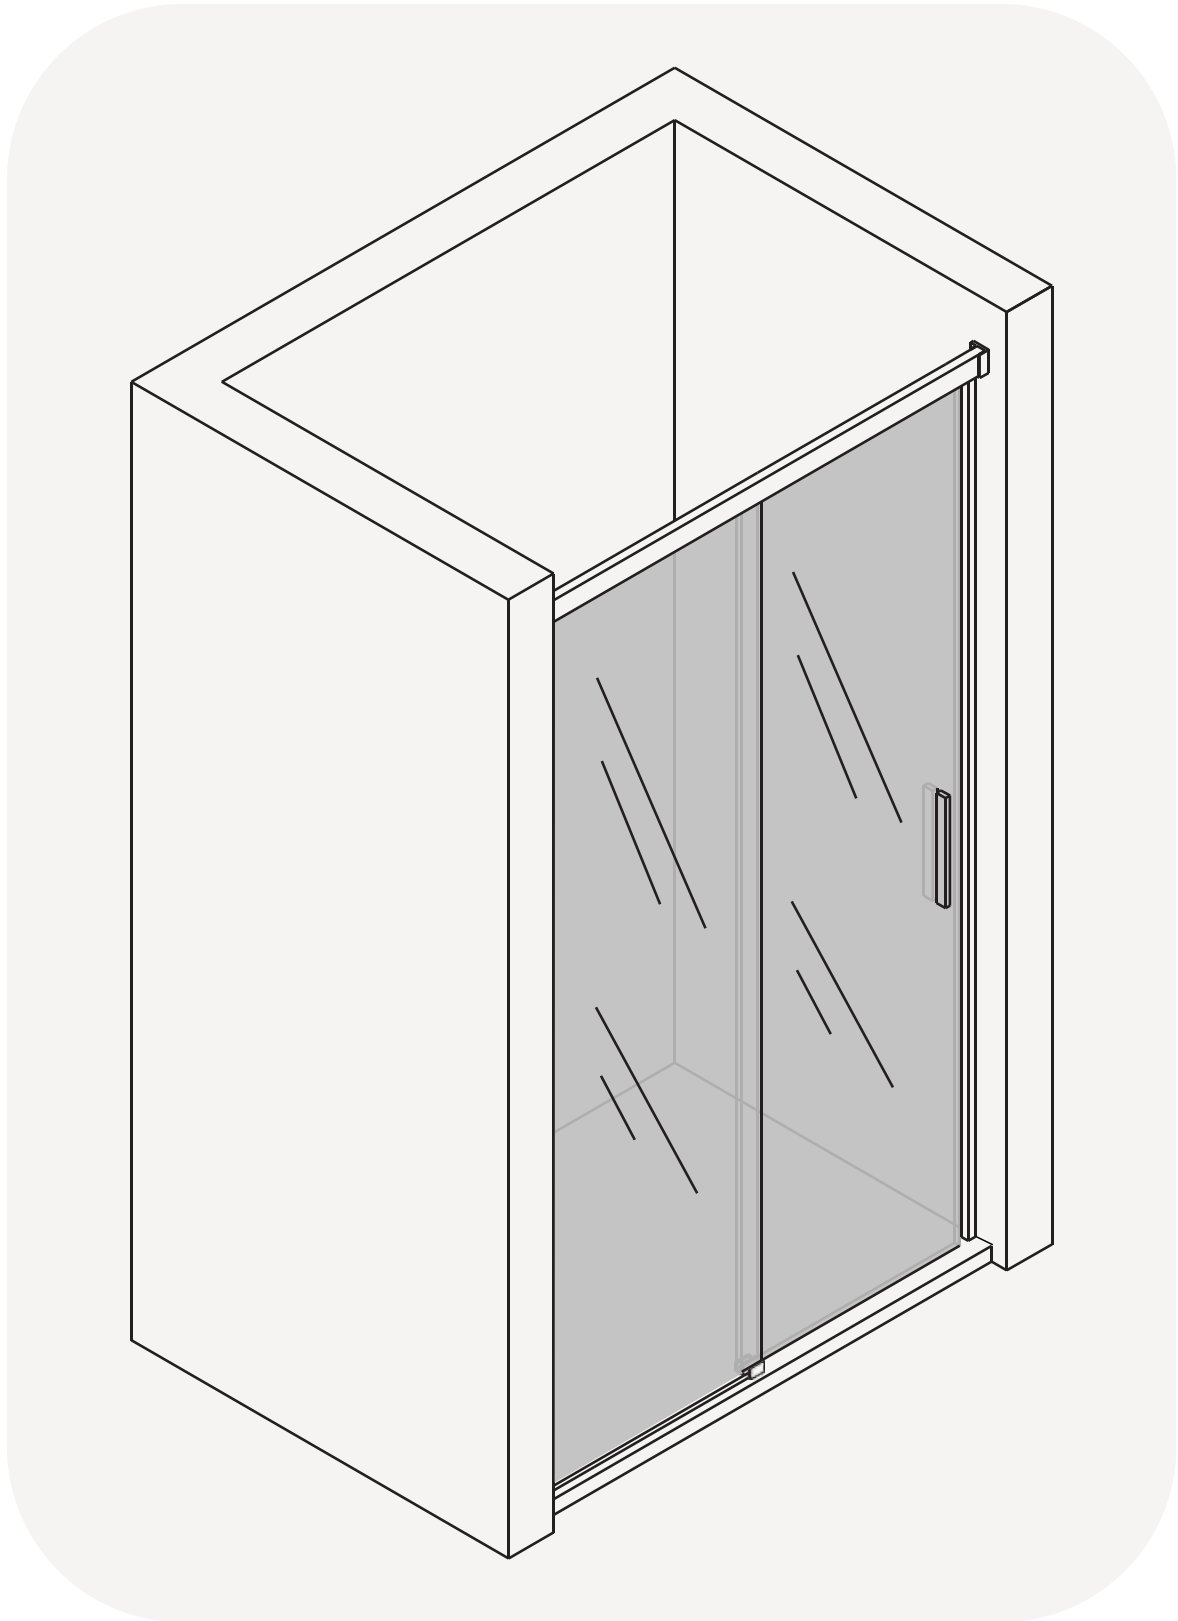

DAMASCO 1000

Instruções de Montagem
Assembly Instructions

- 1- Buchas (3uni)
- 2- Parafusos 3,9x32 (7uni)
- 3- Batente (2uni)
- 4- Tiras de plástico (1uni)
- 5- Perfil horizontal superior (1uni)
- 6- Vedante entre portas (1uni)
- 7- Buchas (4uni)
- 8- Vedante tipo U (1uni)
- 9- Roldanas (2uni)

- 10- Vedante íman (1uni)
- 11- Perfil fecho íman (1uni)
- 12- Parafusos 4x35
- 13- Parafusos 4x35
- 14- Perfil de parede 12x25
- 15- Vidro fixo
- 16- Puxador
- 17- Vidro móvel
- 18- Guia inferior (1uni)