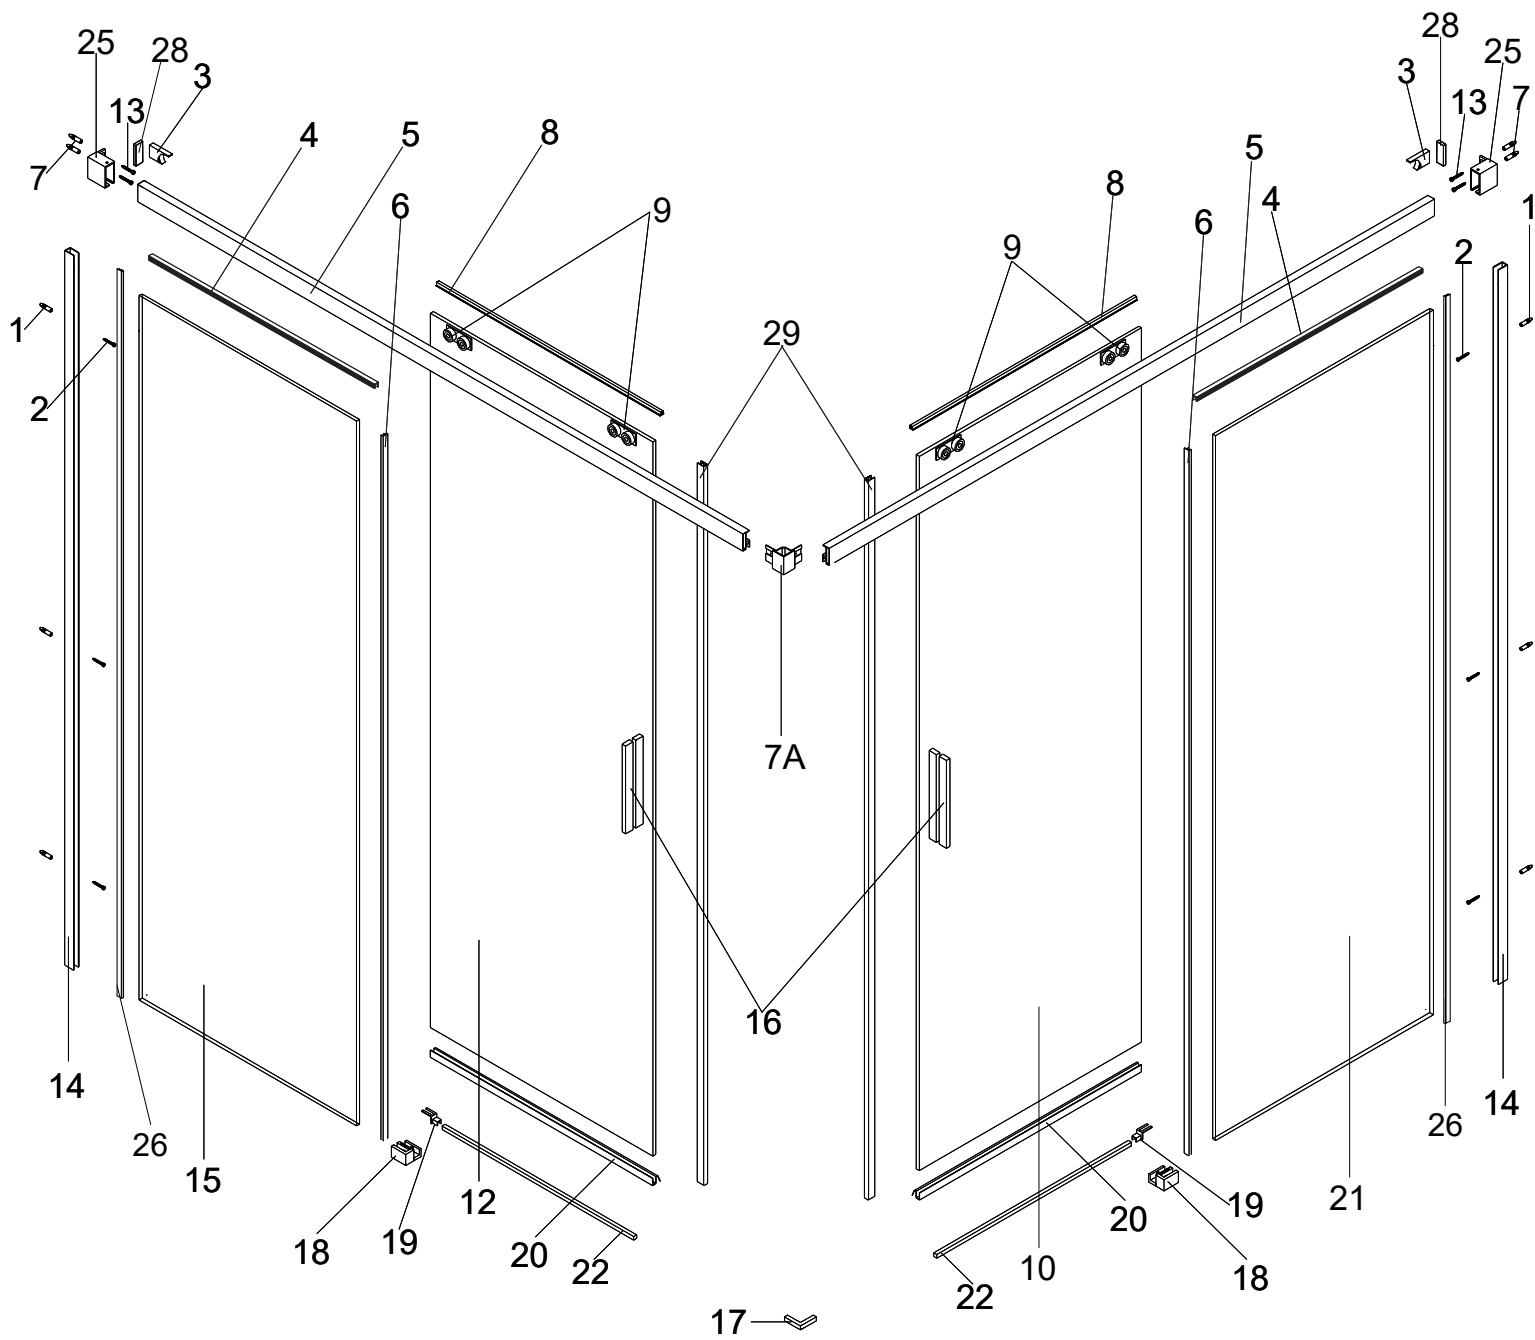

# DAMASCO 3000

Instruções de Montagem  
Assembly Instructions

- 1- Buchas (6uni)
- 2- Parafusos 3,9x32 (10uni)
- 3- Batente (2uni)
- 4- Tiras de plástico (2uni)
- 5- Perfil horizontal superior (2uni)
- 6- Vedante entre portas (2uni)
- 7- Buchas (4uni)
- 7A- Canto união de perfil horizontal

- 8- Vedante tipo U (2uni)
- 9- Roldanas (4uni)
- 10- Vidro móvel
- 12- Vidro móvel
- 14- Perfil de parede 12x25
- 15- Vidro fixo
- 16- Puxador
- 17- Canto união perfis estanquidade

- 18- Guia inferior (2uni)
- 19- Remate de guia inferior (2uni)
- 20- Vedante inferior (2uni)
- 21- Vidro fixo
- 22- Perfil de estanquidade (2uni)
- 25- Esquadra de parede
- 26- Cunha
- 28- Embelezador de esquadra
- 29- Vedante íman (2uni)