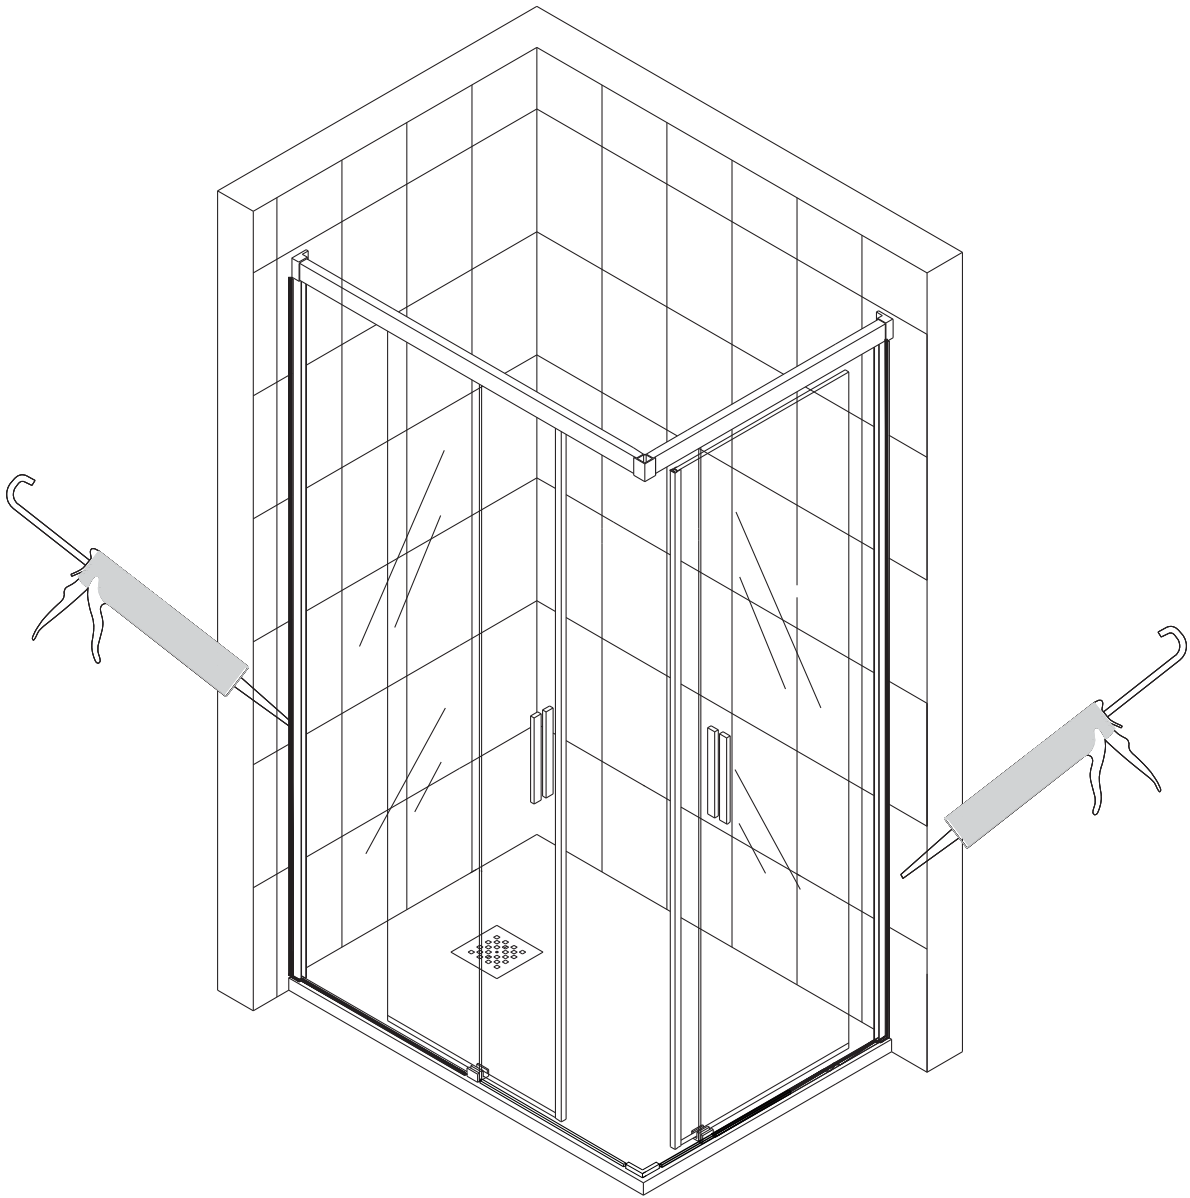

# DAMASCO 3000

Instruções de Montagem  
Assembly Instructions

- 1- Buchas (6uni)
- 2- Parafusos 3,9x32 (10uni)
- 3- Batente (2uni)
- 4- Tiras de plástico (2uni)
- 5- Perfil horizontal superior (2uni)
- 6- Vedante entre portas (2uni)
- 7- Buchas (4uni)
- 7A- Canto união de perfil horizontal

- 8- Vedante tipo U (2uni)
- 9- Roldanas (4uni)
- 10- Vidro móvel
- 12- Vidro móvel
- 14- Perfil de parede 12x25
- 15- Vidro fixo
- 16- Puxador
- 17- Canto união perfis estanquidade

- 18- Guia inferior (2uni)
- 19- Remate de guia inferior (2uni)
- 20- Vedante inferior (2uni)
- 21- Vidro fixo
- 22- Perfil de estanquidade (2uni)
- 25- Esquadra de parede
- 26- Cunha
- 28- Embelezador de esquadra
- 29- Vedante íman (2uni)

4

3

5

6

5

7

24H

shower**box**  
*Your dream our inspiration*