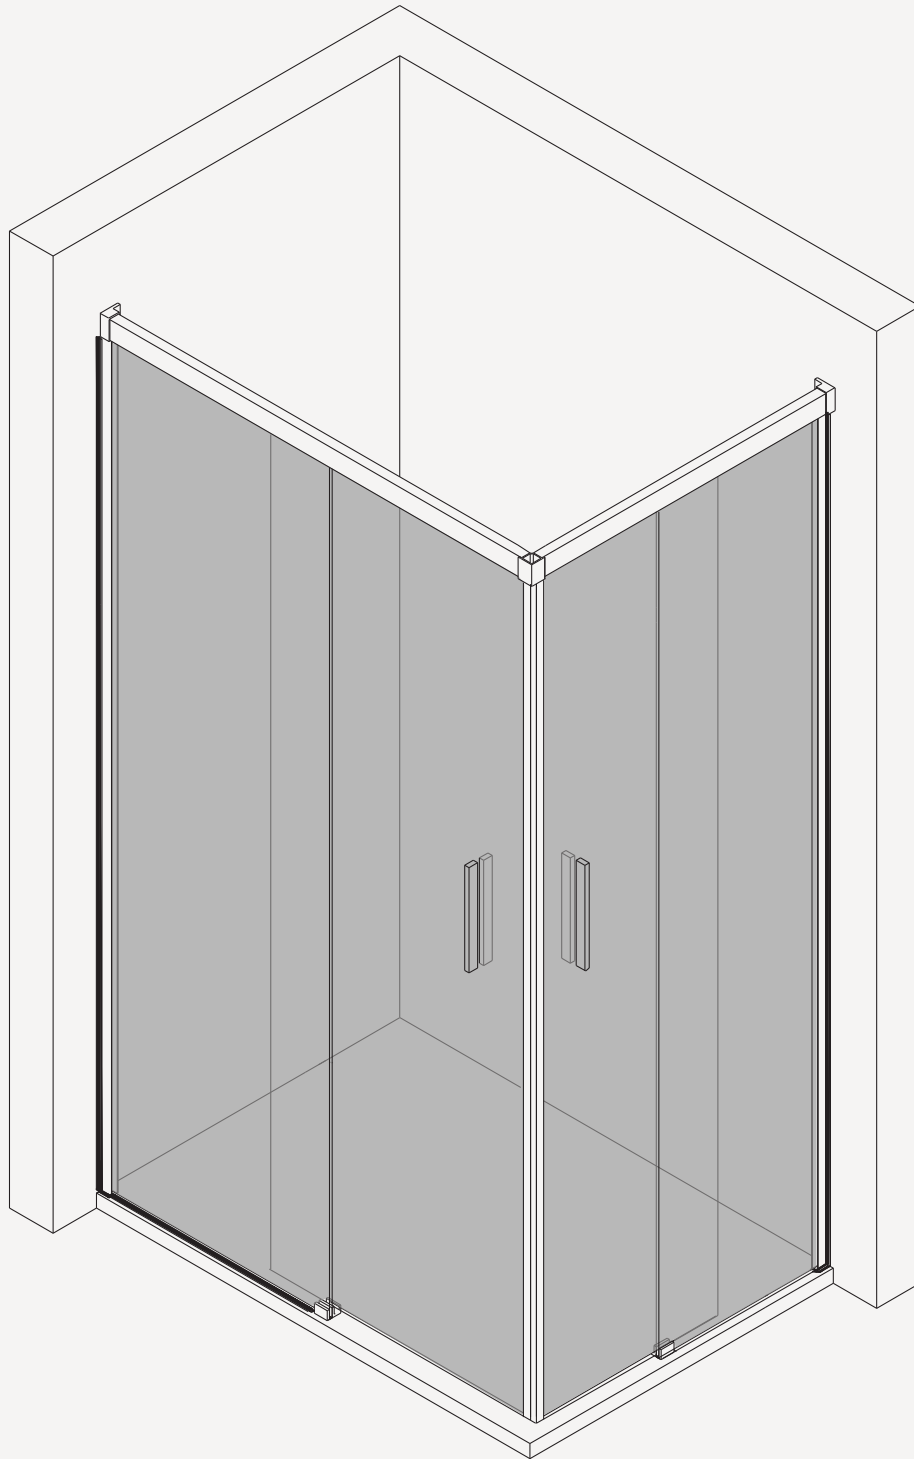

# DAMASCO 3000

Instruções de Montagem  
Assembly Instructions

- 1- Buchas (6uni)
- 2- Parafusos 3,9x32 (10uni)
- 3- Batente (2uni)
- 4- Tiras de plástico (2uni)
- 5- Perfil horizontal superior (2uni)
- 6- Vedante entre portas (2uni)
- 7- Buchas (4uni)
- 7A- Canto união de perfil horizontal

- 8- Vedante tipo U (2uni)
- 9- Roldanas (4uni)
- 10- Vidro móvel
- 12- Vidro móvel
- 14- Perfil de parede 12x25
- 15- Vidro fixo
- 16- Puxador
- 17- Canto união perfis estanquidade

- 18- Guia inferior (2uni)
- 19- Remate de guia inferior (2uni)
- 20- Vedante inferior (2uni)
- 21- Vidro fixo
- 22- Perfil de estanquidade (2uni)
- 25- Esquadra de parede
- 26- Cunha
- 28- Embelezador de esquadra
- 29- Vedante íman (2uni)