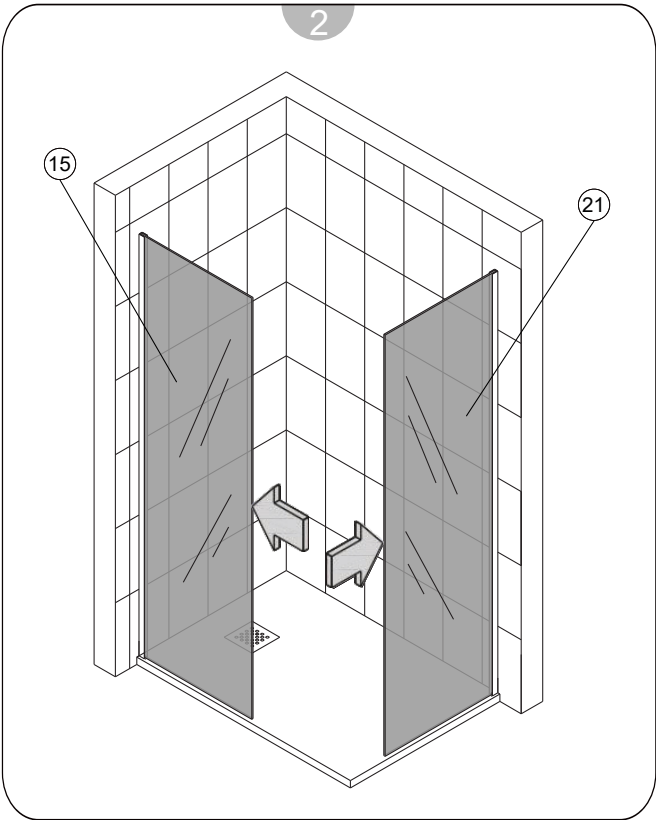

# DAMASCO 3000

Instruções de Montagem  
Assembly Instructions

- 1- Buchas (6uni)
- 2- Parafusos 3,9x32 (10uni)
- 3- Batente (2uni)
- 4- Tiras de plástico (2uni)
- 5- Perfil horizontal superior (2uni)
- 6- Vedante entre portas (2uni)
- 7- Buchas (4uni)
- 7A- Canto união de perfil horizontal

- 8- Vedante tipo U (2uni)
- 9- Roldanas (4uni)
- 10- Vidro móvel
- 12- Vidro móvel
- 14- Perfil de parede 12x25
- 15- Vidro fixo
- 16- Puxador
- 17- Canto união perfis estanquidade

- 18- Guia inferior (2uni)
- 19- Remate de guia inferior (2uni)
- 20- Vedante inferior (2uni)
- 21- Vidro fixo
- 22- Perfil de estanquidade (2uni)
- 25- Esquadra de parede
- 26- Cunha
- 28- Embelezador de esquadra
- 29- Vedante íman (2uni)