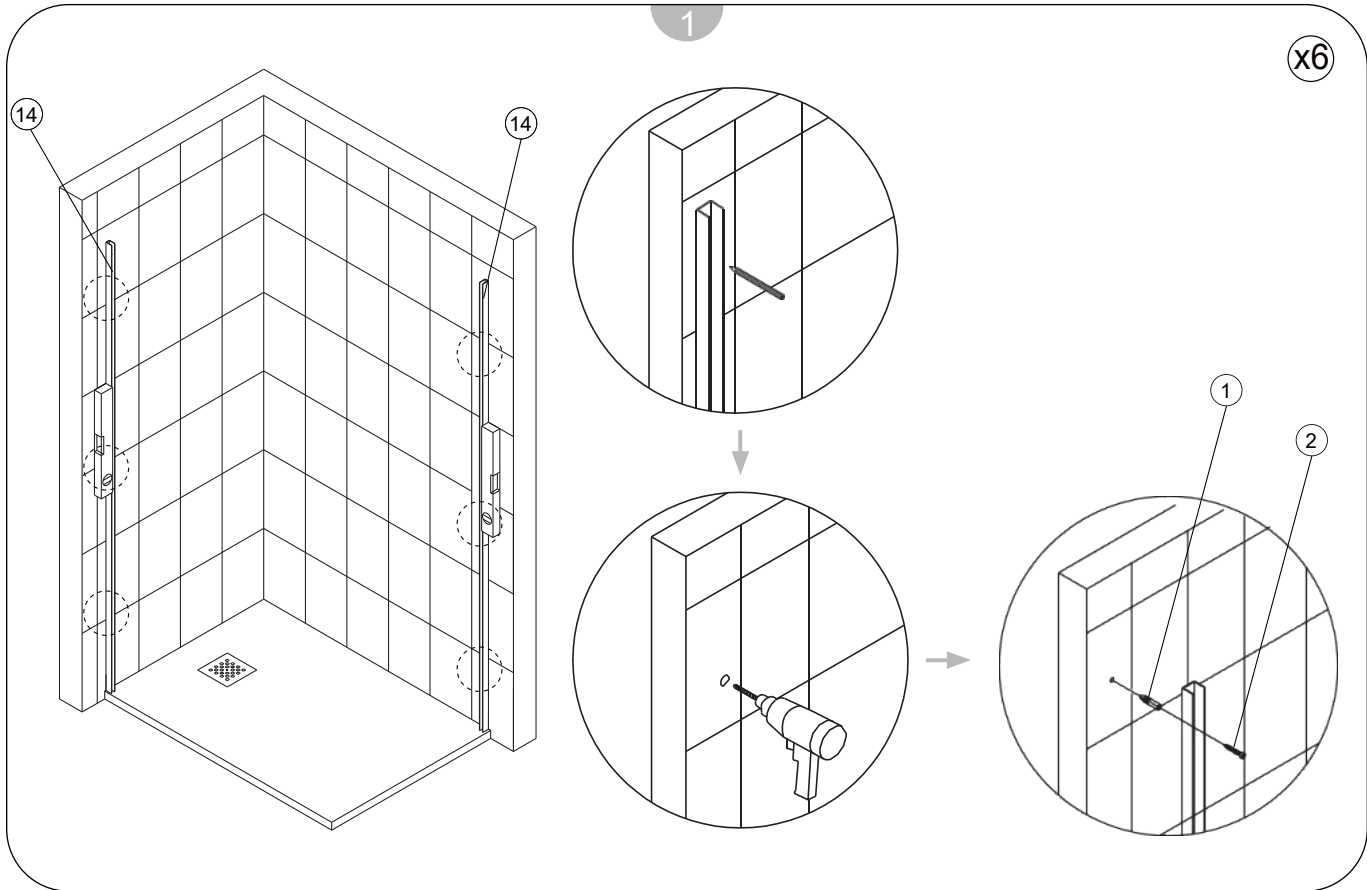

# DAMASCO 3000

Instruções de Montagem  
Assembly Instructions

- 1- Buchas (6uni)
- 2- Parafusos 3,9x32 (10uni)
- 3- Batente (2uni)
- 4- Tiras de plástico (2uni)
- 5- Perfil horizontal superior (2uni)
- 6- Vedante entre portas (2uni)
- 7- Buchas (4uni)
- 7A- Canto união de perfil horizontal

- 8- Vedante tipo U (2uni)
- 9- Roldanas (4uni)
- 10- Vidro móvel
- 12- Vidro móvel
- 14- Perfil de parede 12x25
- 15- Vidro fixo
- 16- Puxador
- 17- Canto união perfis estanquidade

- 18- Guia inferior (2uni)
- 19- Remate de guia inferior (2uni)
- 20- Vedante inferior (2uni)
- 21- Vidro fixo
- 22- Perfil de estanquidade (2uni)
- 25- Esquadra de parede
- 26- Cunha
- 28- Embelezador de esquadra
- 29- Vedante íman (2uni)