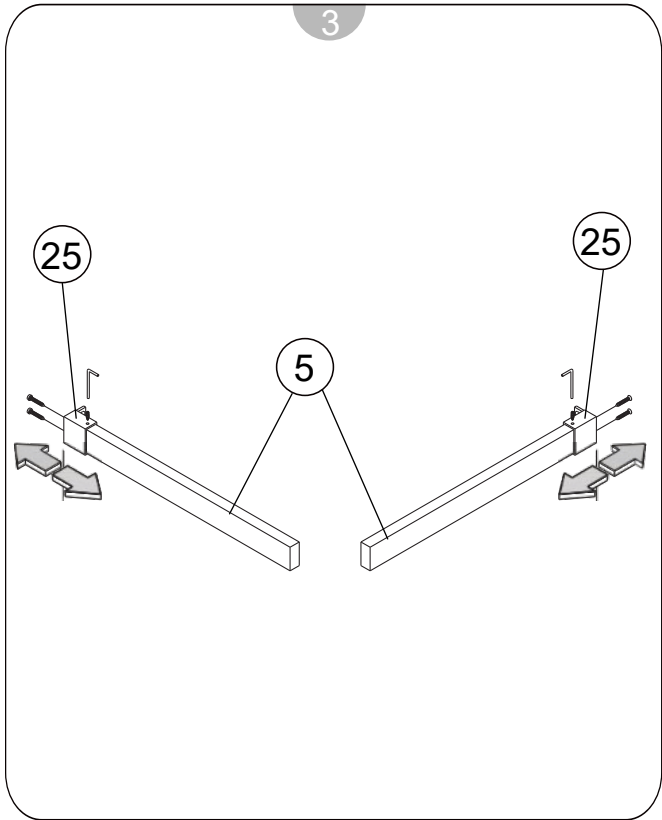

# DAMASCO 3000

Instruções de Montagem  
Assembly Instructions

- 1- Buchas (6uni)
- 2- Parafusos 3,9x32 (10uni)
- 3- Batente (2uni)
- 4- Tiras de plástico (2uni)
- 5- Perfil horizontal superior (2uni)
- 6- Vedante entre portas (2uni)
- 7- Buchas (4uni)
- 7A- Canto união de perfil horizontal

- 8- Vedante tipo U (2uni)
- 9- Roldanas (4uni)
- 10- Vidro móvel
- 12- Vidro móvel
- 14- Perfil de parede 12x25
- 15- Vidro fixo
- 16- Puxador
- 17- Canto união perfis estanquidade

- 18- Guia inferior (2uni)
- 19- Remate de guia inferior (2uni)
- 20- Vedante inferior (2uni)
- 21- Vidro fixo
- 22- Perfil de estanquidade (2uni)
- 25- Esquadra de parede
- 26- Cunha
- 28- Embelezador de esquadra
- 29- Vedante íman (2uni)