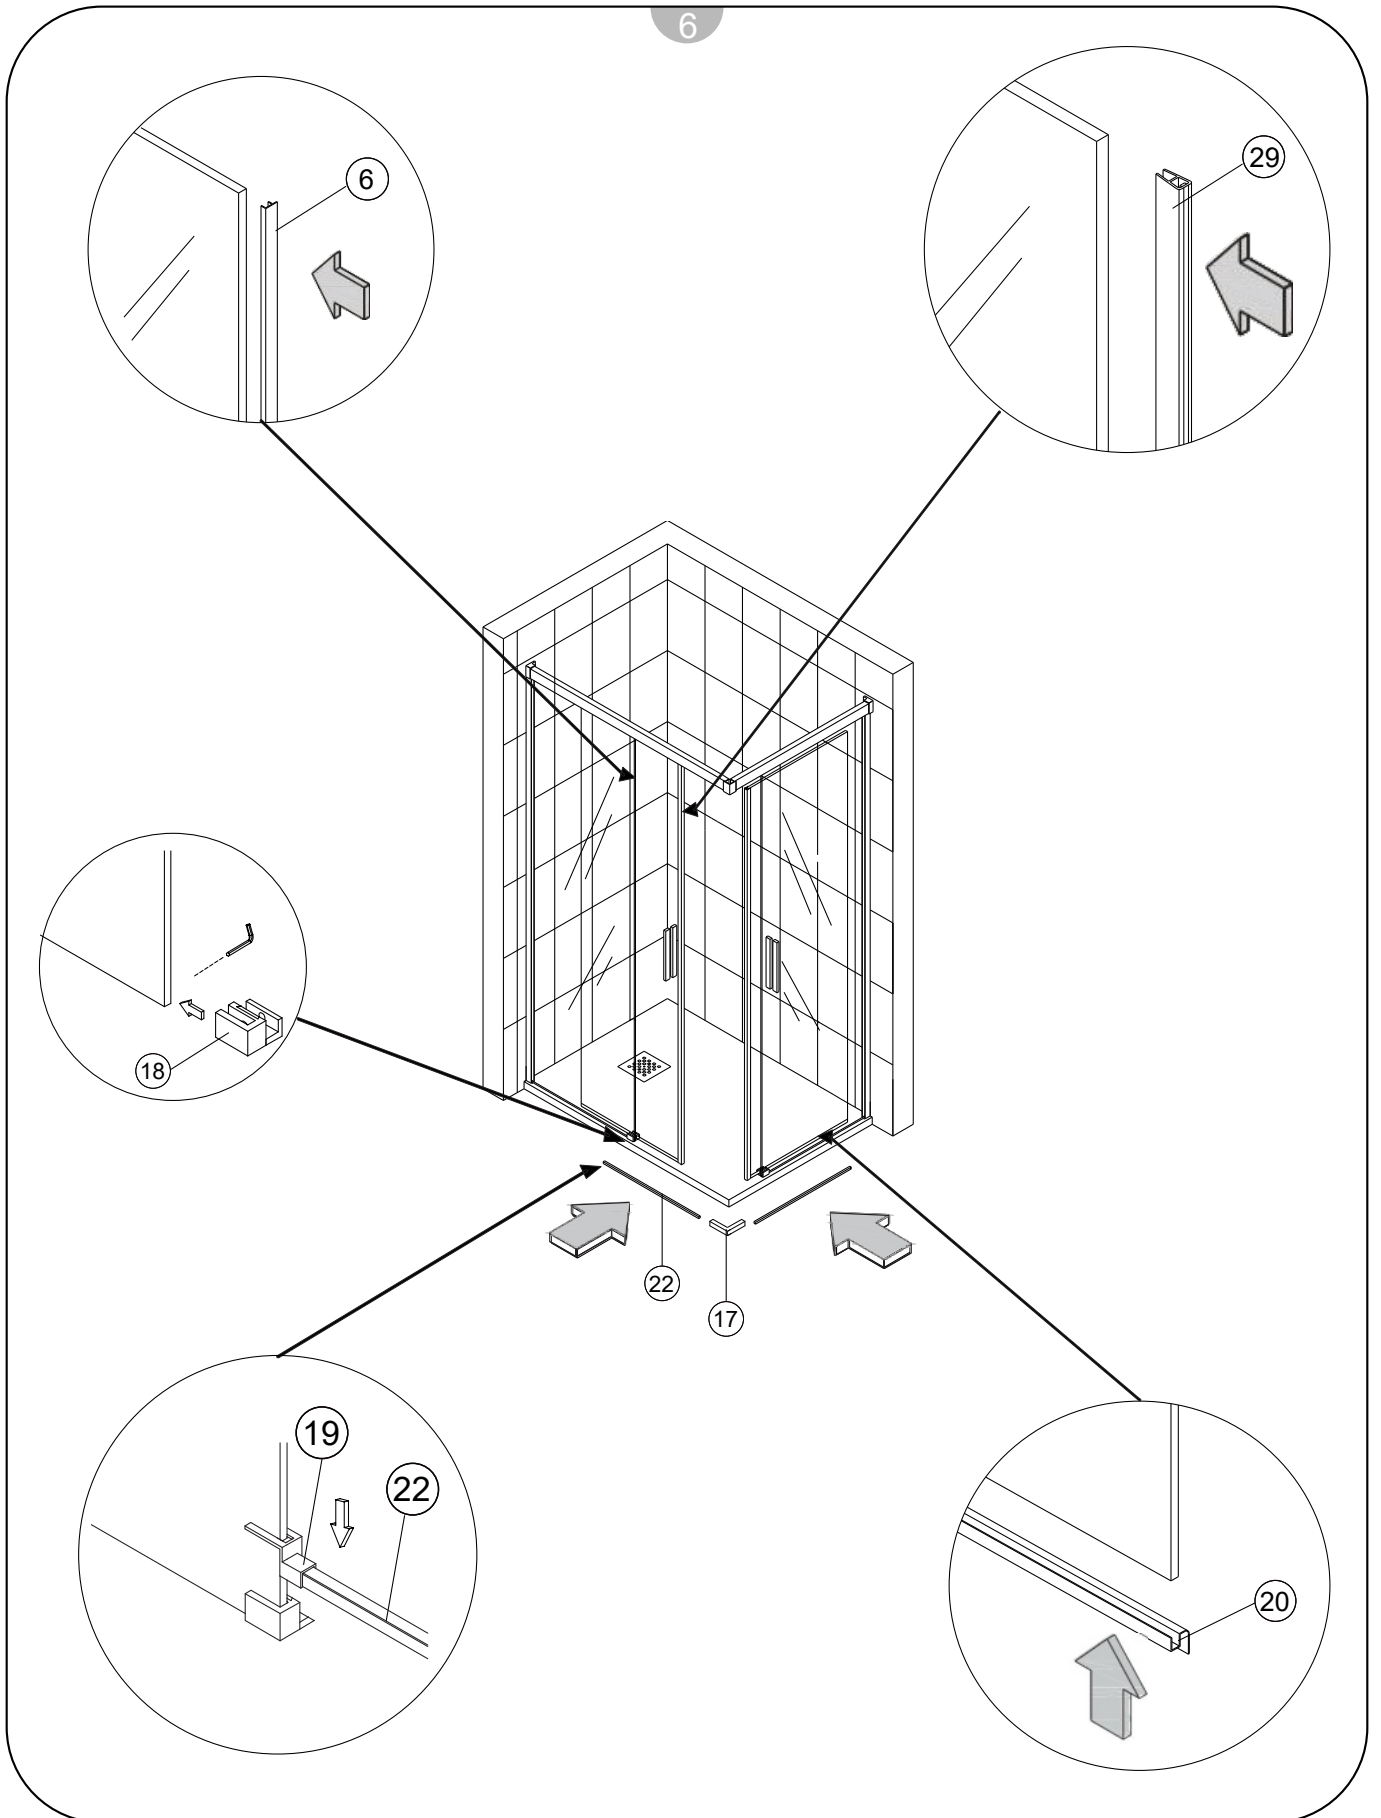

# DAMASCO 3000

Instruções de Montagem  
Assembly Instructions

- 1- Buchas (6uni)
- 2- Parafusos 3,9x32 (10uni)
- 3- Batente (2uni)
- 4- Tiras de plástico (2uni)
- 5- Perfil horizontal superior (2uni)
- 6- Vedante entre portas (2uni)
- 7- Buchas (4uni)
- 7A- Canto união de perfil horizontal

- 8- Vedante tipo U (2uni)
- 9- Roldanas (4uni)
- 10- Vidro móvel
- 12- Vidro móvel
- 14- Perfil de parede 12x25
- 15- Vidro fixo
- 16- Puxador
- 17- Canto união perfis estanquidade

- 18- Guia inferior (2uni)
- 19- Remate de guia inferior (2uni)
- 20- Vedante inferior (2uni)
- 21- Vidro fixo
- 22- Perfil de estanquidade (2uni)
- 25- Esquadra de parede
- 26- Cunha
- 28- Embelezador de esquadra
- 29- Vedante íman (2uni)

4

3

5

6

5

7

24H

shower**box**  
*Your dream our inspiration*