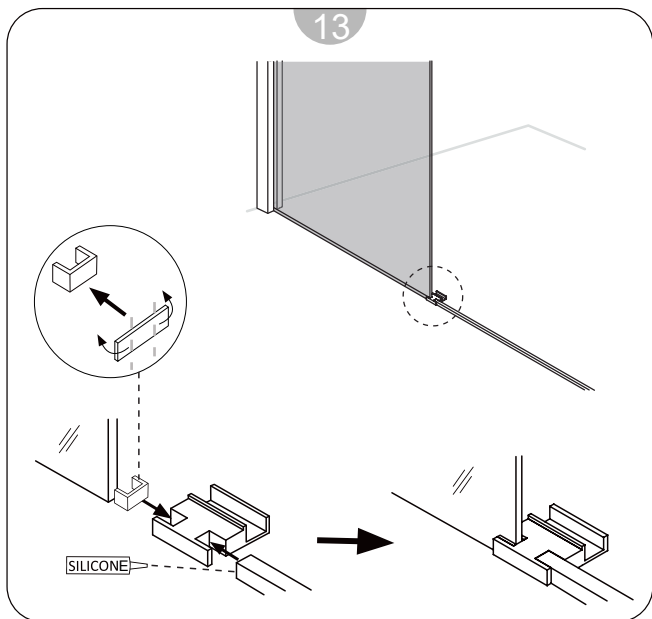

DESNA 4P

Instruções de Montagem
Assembly Instructions

- 1- Kit parafusos ST4x35mm
- 2- Kit parafusos ST4x12mm
- 3- Buchas
- 4- Perfil de parede
- 5- Vedante do perfil de parede
- 6- Verte águas inferior
- 7- Vedantes verticais
- 8- Vedante em "U" para perfil superior

- 9- Vedantes verticais
- 10- Perfil superior
- 11- Roldanas
- 12- Batente
- 13- Embelezador de perfil superior
- 14- Perfil de estanquidade
- 15- Guia inferior
- 16- Puxadores

- 17- Vidro fixo
- 18- Vidro da porta
- 19- Esquadra superior direita
- 20- Esquadra superior esquerda
- 21- Kit parafusos M4x5mm
- 22- Broca
- 23- Chave hexagonal
- 24- Perfil embelezador

Medidas disponíveis (cm) Available measures (cm)	Extensibilidade (cm) Extensibility (cm)	Acesso aproximado (cm) Approximate access (cm)
140	130- 139	51- 56
150	140- 149	56- 61
160	150- 159	61- 66
170	160- 169	66- 71
180	170- 179	71- 76
190	180- 189	76- 81
200	190- 199	81- 86