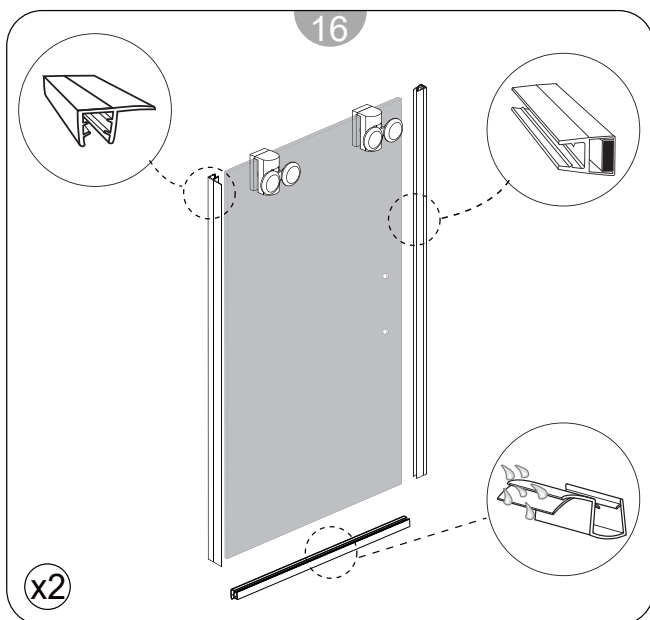

DESNA 4P

Instruções de Montagem
Assembly Instructions

- 1- Kit parafusos ST4x35mm
- 2- Kit parafusos ST4x12mm
- 3- Buchas
- 4- Perfil de parede
- 5- Vedante do perfil de parede
- 6- Verte águas inferior
- 7- Vedantes verticais
- 8- Vedante em "U" para perfil superior

- 9- Vedantes verticais
- 10- Perfil superior
- 11- Roldanas
- 12- Batente
- 13- Embelezador de perfil superior
- 14- Perfil de estanquidade
- 15- Guia inferior
- 16- Puxadores

- 17- Vidro fixo
- 18- Vidro da porta
- 19- Esquadra superior direita
- 20- Esquadra superior esquerda
- 21- Kit parafusos M4x5mm
- 22- Broca
- 23- Chave hexagonal
- 24- Perfil embelezador

Medidas disponíveis (cm) Available measures (cm)	Extensibilidade (cm) Extensibility (cm)	Acesso aproximado (cm) Approximate access (cm)
140	130- 139	51- 56
150	140- 149	56- 61
160	150- 159	61- 66
170	160- 169	66- 71
180	170- 179	71- 76
190	180- 189	76- 81
200	190- 199	81- 86