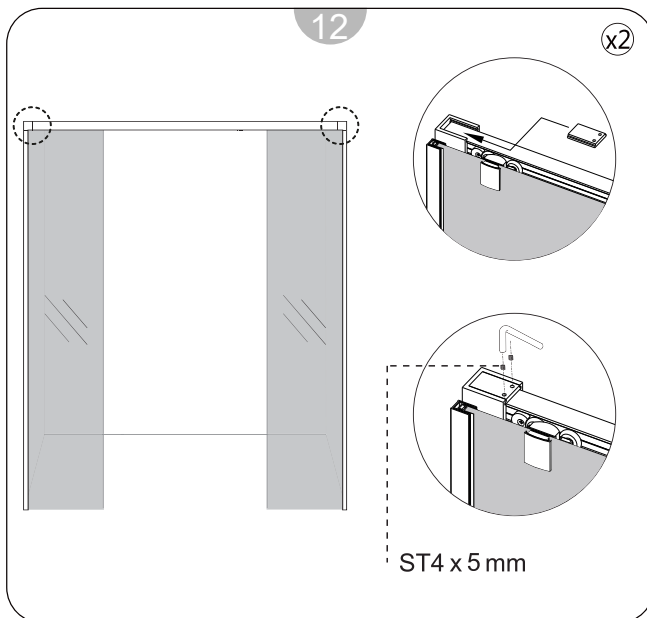

DESNA 4P

Instruções de Montagem
Assembly Instructions

- 1- Kit parafusos ST4x35mm
- 2- Kit parafusos ST4x12mm
- 3- Buchas
- 4- Perfil de parede
- 5- Vedante do perfil de parede
- 6- Verte águas inferior
- 7- Vedantes verticais
- 8- Vedante em "U" para perfil superior

- 9- Vedantes verticais
- 10- Perfil superior
- 11- Roldanas
- 12- Batente
- 13- Embelezador de perfil superior
- 14- Perfil de estanquidade
- 15- Guia inferior
- 16- Puxadores

- 17- Vidro fixo
- 18- Vidro da porta
- 19- Esquadra superior direita
- 20- Esquadra superior esquerda
- 21- Kit parafusos M4x5mm
- 22- Broca
- 23- Chave hexagonal
- 24- Perfil embelezador

Medidas disponíveis (cm) Available measures (cm)	Extensibilidade (cm) Extensibility (cm)	Acesso aproximado (cm) Approximate access (cm)
140	130- 139	51- 56
150	140- 149	56- 61
160	150- 159	61- 66
170	160- 169	66- 71
180	170- 179	71- 76
190	180- 189	76- 81
200	190- 199	81- 86