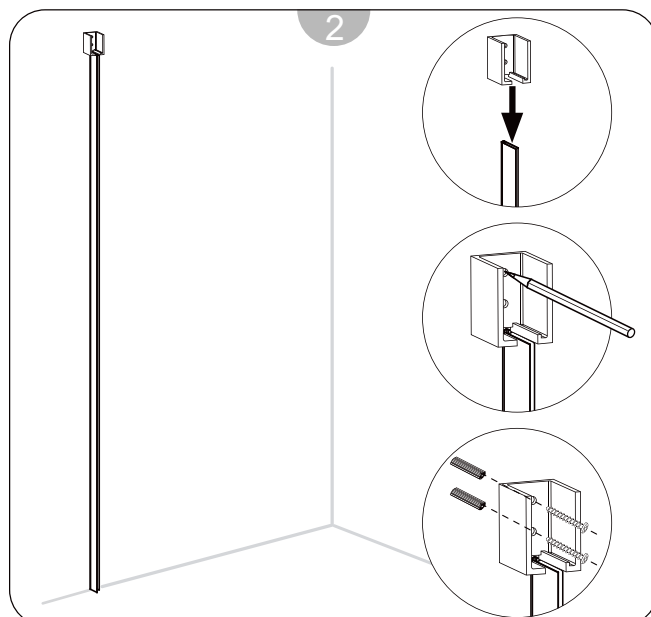

DESNA 4P

Instruções de Montagem
Assembly Instructions

- 1- Kit parafusos ST4x35mm
- 2- Kit parafusos ST4x12mm
- 3- Buchas
- 4- Perfil de parede
- 5- Vedante do perfil de parede
- 6- Verte águas inferior
- 7- Vedantes verticais
- 8- Vedante em "U" para perfil superior

- 9- Vedantes verticais
- 10- Perfil superior
- 11- Roldanas
- 12- Batente
- 13- Embelezador de perfil superior
- 14- Perfil de estanquidade
- 15- Guia inferior
- 16- Puxadores

- 17- Vidro fixo
- 18- Vidro da porta
- 19- Esquadra superior direita
- 20- Esquadra superior esquerda
- 21- Kit parafusos M4x5mm
- 22- Broca
- 23- Chave hexagonal
- 24- Perfil embelezador

Medidas disponíveis (cm) Available measures (cm)	Extensibilidade (cm) Extensibility (cm)	Acesso aproximado (cm) Approximate access (cm)
140	130- 139	51- 56
150	140- 149	56- 61
160	150- 159	61- 66
170	160- 169	66- 71
180	170- 179	71- 76
190	180- 189	76- 81
200	190- 199	81- 86