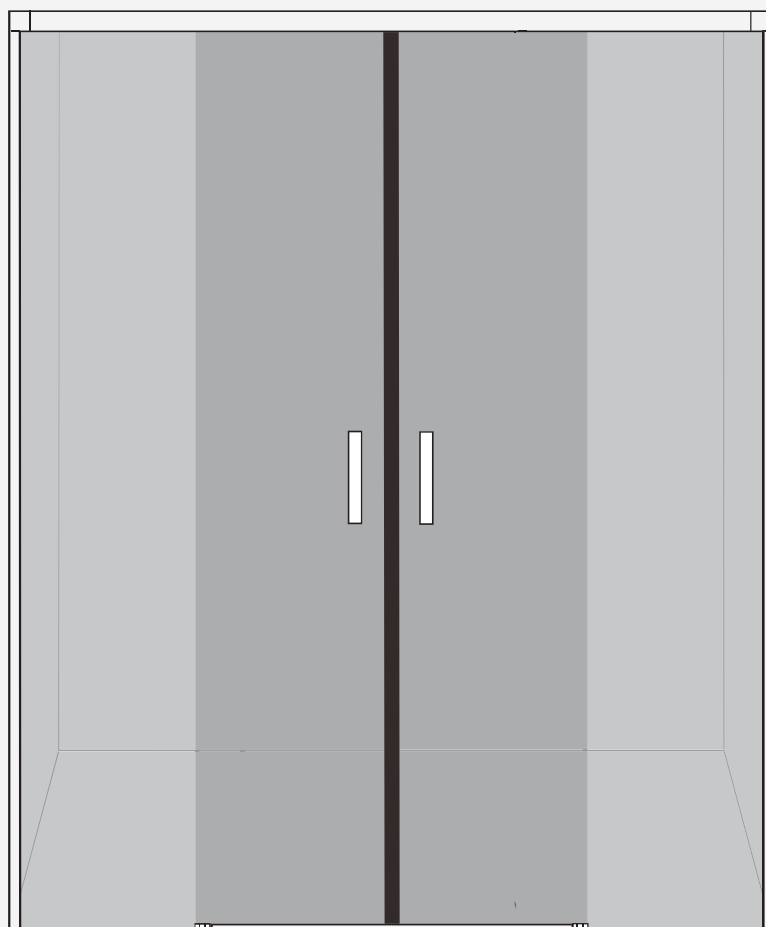

DESNA 4P

Instruções de Montagem
Assembly Instructions

- 1- Kit parafusos ST4x35mm
- 2- Kit parafusos ST4x12mm
- 3- Buchas
- 4- Perfil de parede
- 5- Vedante do perfil de parede
- 6- Verte águas inferior
- 7- Vedantes verticais
- 8- Vedante em "U" para perfil superior

- 9- Vedantes verticais
- 10- Perfil superior
- 11- Roldanas
- 12- Batente
- 13- Embelezador de perfil superior
- 14- Perfil de estanquidade
- 15- Guia inferior
- 16- Puxadores

- 17- Vidro fixo
- 18- Vidro da porta
- 19- Esquadra superior direita
- 20- Esquadra superior esquerda
- 21- Kit parafusos M4x5mm
- 22- Broca
- 23- Chave hexagonal
- 24- Perfil embelezador