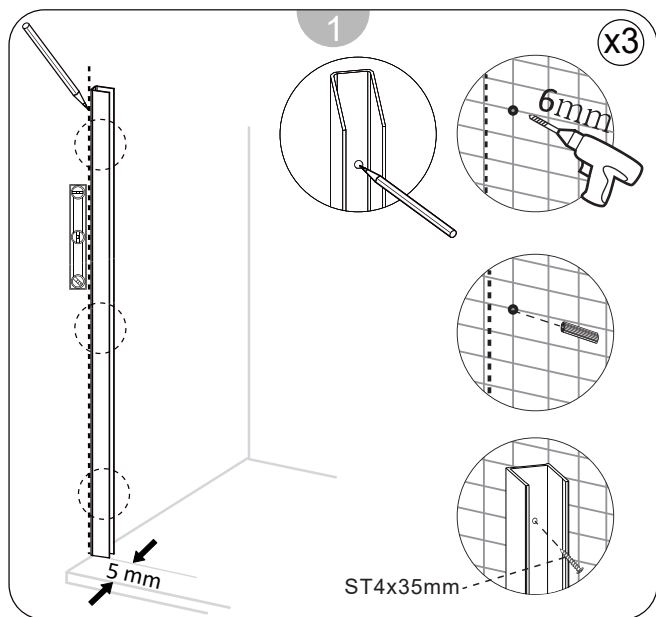

DESNA 4P

Instruções de Montagem
Assembly Instructions

- 1- Kit parafusos ST4x35mm
- 2- Kit parafusos ST4x12mm
- 3- Buchas
- 4- Perfil de parede
- 5- Vedante do perfil de parede
- 6- Verte águas inferior
- 7- Vedantes verticais
- 8- Vedante em "U" para perfil superior

- 9- Vedantes verticais
- 10- Perfil superior
- 11- Roldanas
- 12- Batente
- 13- Embelezador de perfil superior
- 14- Perfil de estanquidade
- 15- Guia inferior
- 16- Puxadores

- 17- Vidro fixo
- 18- Vidro da porta
- 19- Esquadra superior direita
- 20- Esquadra superior esquerda
- 21- Kit parafusos M4x5mm
- 22- Broca
- 23- Chave hexagonal
- 24- Perfil embelezador

Medidas disponíveis (cm) Available measures (cm)	Extensibilidade (cm) Extensibility (cm)	Acesso aproximado (cm) Approximate access (cm)
140	130- 139	51- 56
150	140- 149	56- 61
160	150- 159	61- 66
170	160- 169	66- 71
180	170- 179	71- 76
190	180- 189	76- 81
200	190- 199	81- 86