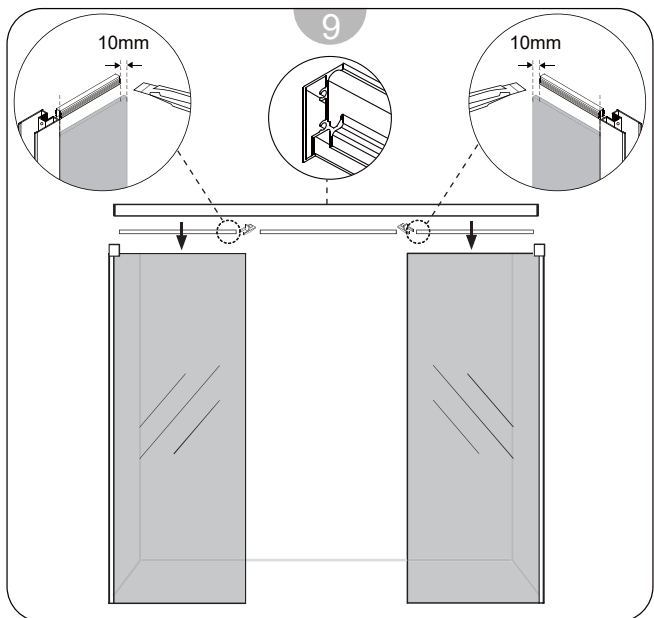

DESNA 4P

Instruções de Montagem
Assembly Instructions

- 1- Kit parafusos ST4x35mm
- 2- Kit parafusos ST4x12mm
- 3- Buchas
- 4- Perfil de parede
- 5- Vedante do perfil de parede
- 6- Verte águas inferior
- 7- Vedantes verticais
- 8- Vedante em "U" para perfil superior

- 9- Vedantes verticais
- 10- Perfil superior
- 11- Roldanas
- 12- Batente
- 13- Embelezador de perfil superior
- 14- Perfil de estanquidade
- 15- Guia inferior
- 16- Puxadores

- 17- Vidro fixo
- 18- Vidro da porta
- 19- Esquadra superior direita
- 20- Esquadra superior esquerda
- 21- Kit parafusos M4x5mm
- 22- Broca
- 23- Chave hexagonal
- 24- Perfil embelezador

Medidas disponíveis (cm) Available measures (cm)	Extensibilidade (cm) Extensibility (cm)	Acesso aproximado (cm) Approximate access (cm)
140	130- 139	51- 56
150	140- 149	56- 61
160	150- 159	61- 66
170	160- 169	66- 71
180	170- 179	71- 76
190	180- 189	76- 81
200	190- 199	81- 86