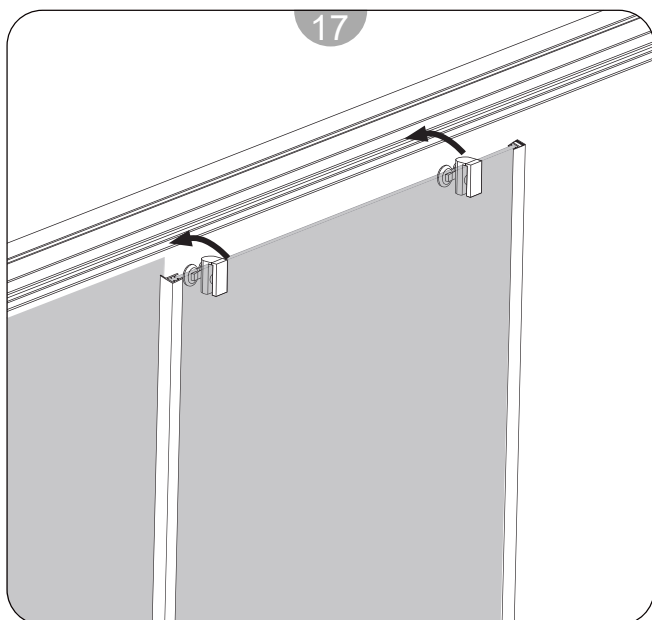

DESNA 4P

Instruções de Montagem
Assembly Instructions

- 1- Kit parafusos ST4x35mm
- 2- Kit parafusos ST4x12mm
- 3- Buchas
- 4- Perfil de parede
- 5- Vedante do perfil de parede
- 6- Verte águas inferior
- 7- Vedantes verticais
- 8- Vedante em "U" para perfil superior

- 9- Vedantes verticais
- 10- Perfil superior
- 11- Roldanas
- 12- Batente
- 13- Embelezador de perfil superior
- 14- Perfil de estanquidade
- 15- Guia inferior
- 16- Puxadores

- 17- Vidro fixo
- 18- Vidro da porta
- 19- Esquadra superior direita
- 20- Esquadra superior esquerda
- 21- Kit parafusos M4x5mm
- 22- Broca
- 23- Chave hexagonal
- 24- Perfil embelezador

Medidas disponíveis (cm) Available measures (cm)	Extensibilidade (cm) Extensibility (cm)	Acesso aproximado (cm) Approximate access (cm)
140	130- 139	51- 56
150	140- 149	56- 61
160	150- 159	61- 66
170	160- 169	66- 71
180	170- 179	71- 76
190	180- 189	76- 81
200	190- 199	81- 86