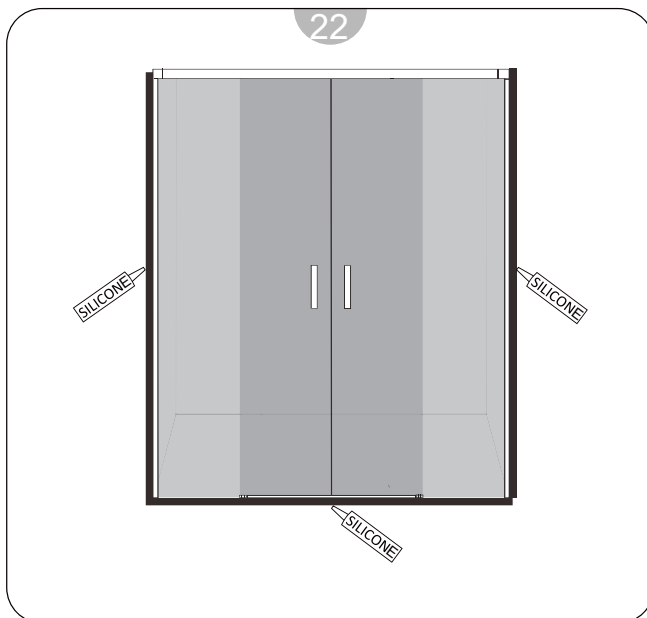

DESNA 4P

Instruções de Montagem
Assembly Instructions

- 1- Kit parafusos ST4x35mm
- 2- Kit parafusos ST4x12mm
- 3- Buchas
- 4- Perfil de parede
- 5- Vedante do perfil de parede
- 6- Verte águas inferior
- 7- Vedantes verticais
- 8- Vedante em "U" para perfil superior

- 9- Vedantes verticais
- 10- Perfil superior
- 11- Roldanas
- 12- Batente
- 13- Embelezador de perfil superior
- 14- Perfil de estanquidade
- 15- Guia inferior
- 16- Puxadores

- 17- Vidro fixo
- 18- Vidro da porta
- 19- Esquadra superior direita
- 20- Esquadra superior esquerda
- 21- Kit parafusos M4x5mm
- 22- Broca
- 23- Chave hexagonal
- 24- Perfil embelezador

Medidas disponíveis (cm) Available measures (cm)	Extensibilidade (cm) Extensibility (cm)	Acesso aproximado (cm) Approximate access (cm)
140	130- 139	51- 56
150	140- 149	56- 61
160	150- 159	61- 66
170	160- 169	66- 71
180	170- 179	71- 76
190	180- 189	76- 81
200	190- 199	81- 86