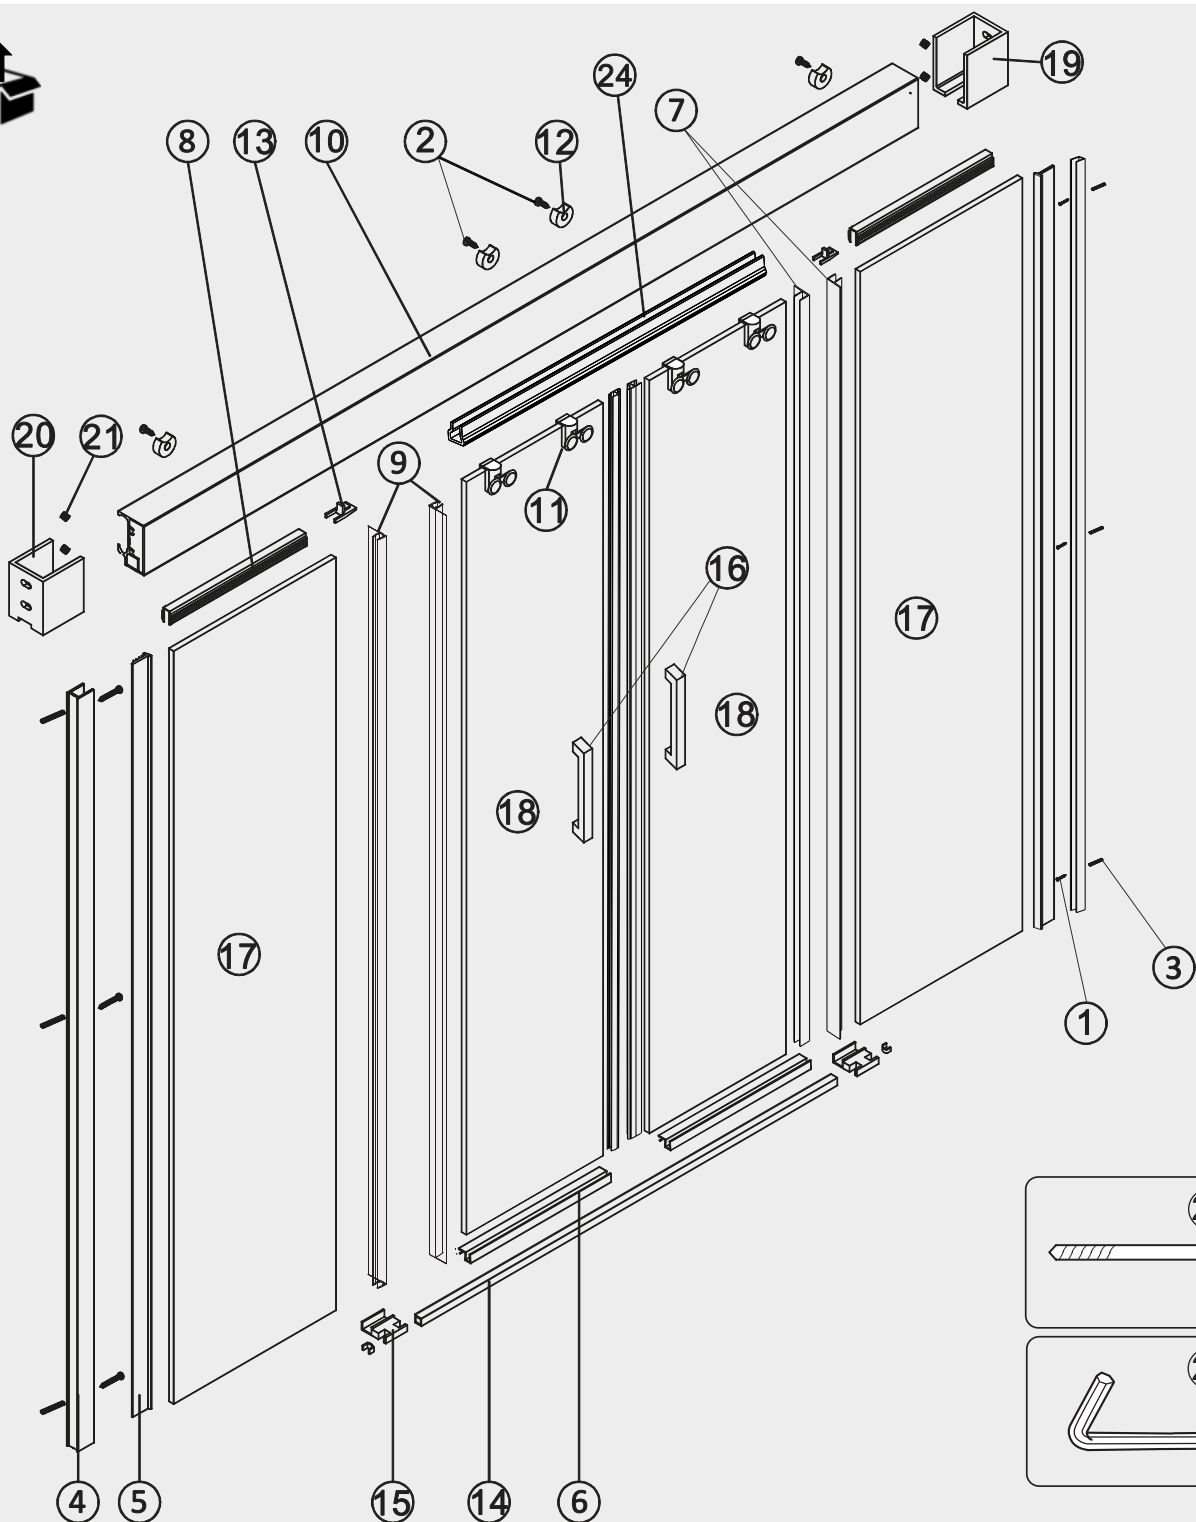

DESNA 4P

Instruções de Montagem
Assembly Instructions

- 1- Kit parafusos ST4x35mm
- 2- Kit parafusos ST4x12mm
- 3- Buchas
- 4- Perfil de parede
- 5- Vedante do perfil de parede
- 6- Verte águas inferior
- 7- Vedantes verticais
- 8- Vedante em "U" para perfil superior

- 9- Vedantes verticais
- 10- Perfil superior
- 11- Roldanas
- 12- Batente
- 13- Embelezador de perfil superior
- 14- Perfil de estanquidade
- 15- Guia inferior
- 16- Puxadores

- 17- Vidro fixo
- 18- Vidro da porta
- 19- Esquadra superior direita
- 20- Esquadra superior esquerda
- 21- Kit parafusos M4x5mm
- 22- Broca
- 23- Chave hexagonal
- 24- Perfil embelezador