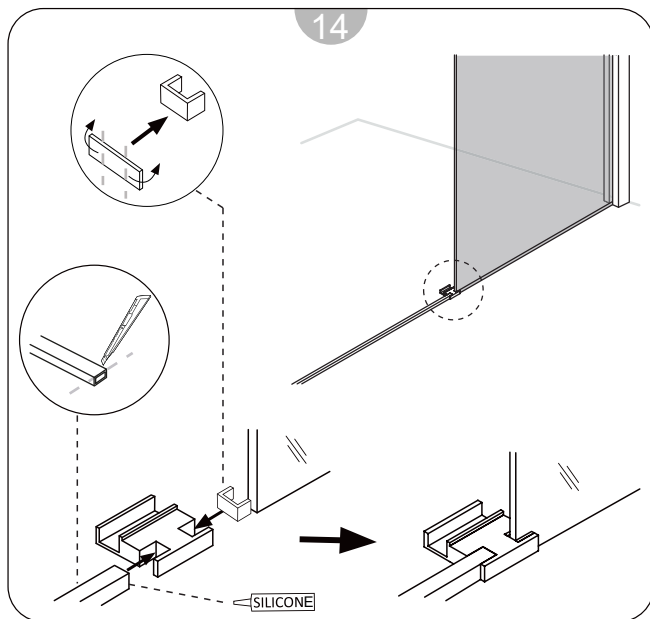

DESNA 4P

Instruções de Montagem
Assembly Instructions

- 1- Kit parafusos ST4x35mm
- 2- Kit parafusos ST4x12mm
- 3- Buchas
- 4- Perfil de parede
- 5- Vedante do perfil de parede
- 6- Verte águas inferior
- 7- Vedantes verticais
- 8- Vedante em "U" para perfil superior

- 9- Vedantes verticais
- 10- Perfil superior
- 11- Roldanas
- 12- Batente
- 13- Embelezador de perfil superior
- 14- Perfil de estanquidade
- 15- Guia inferior
- 16- Puxadores

- 17- Vidro fixo
- 18- Vidro da porta
- 19- Esquadra superior direita
- 20- Esquadra superior esquerda
- 21- Kit parafusos M4x5mm
- 22- Broca
- 23- Chave hexagonal
- 24- Perfil embelezador

Medidas disponíveis (cm) Available measures (cm)	Extensibilidade (cm) Extensibility (cm)	Acesso aproximado (cm) Approximate access (cm)
140	130- 139	51- 56
150	140- 149	56- 61
160	150- 159	61- 66
170	160- 169	66- 71
180	170- 179	71- 76
190	180- 189	76- 81
200	190- 199	81- 86