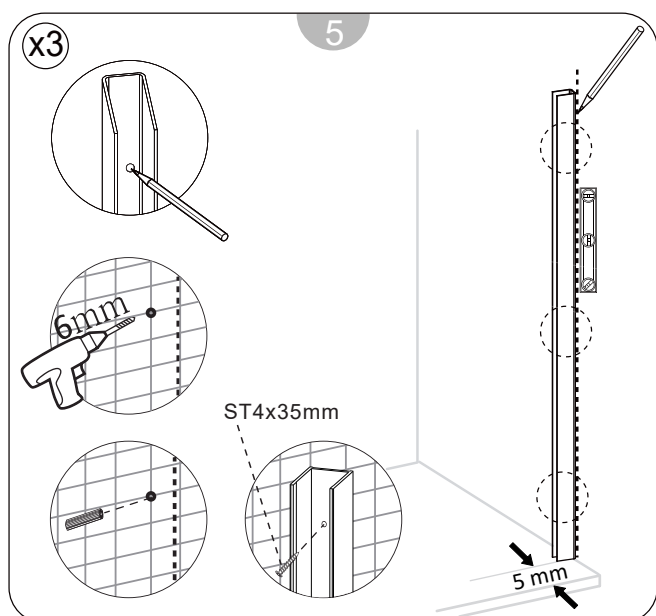

DESNA 4P

Instruções de Montagem
Assembly Instructions

- 1- Kit parafusos ST4x35mm
- 2- Kit parafusos ST4x12mm
- 3- Buchas
- 4- Perfil de parede
- 5- Vedante do perfil de parede
- 6- Verte águas inferior
- 7- Vedantes verticais
- 8- Vedante em "U" para perfil superior

- 9- Vedantes verticais
- 10- Perfil superior
- 11- Roldanas
- 12- Batente
- 13- Embelezador de perfil superior
- 14- Perfil de estanquidade
- 15- Guia inferior
- 16- Puxadores

- 17- Vidro fixo
- 18- Vidro da porta
- 19- Esquadra superior direita
- 20- Esquadra superior esquerda
- 21- Kit parafusos M4x5mm
- 22- Broca
- 23- Chave hexagonal
- 24- Perfil embelezador

Medidas disponíveis (cm) Available measures (cm)	Extensibilidade (cm) Extensibility (cm)	Acesso aproximado (cm) Approximate access (cm)
140	130- 139	51- 56
150	140- 149	56- 61
160	150- 159	61- 66
170	160- 169	66- 71
180	170- 179	71- 76
190	180- 189	76- 81
200	190- 199	81- 86