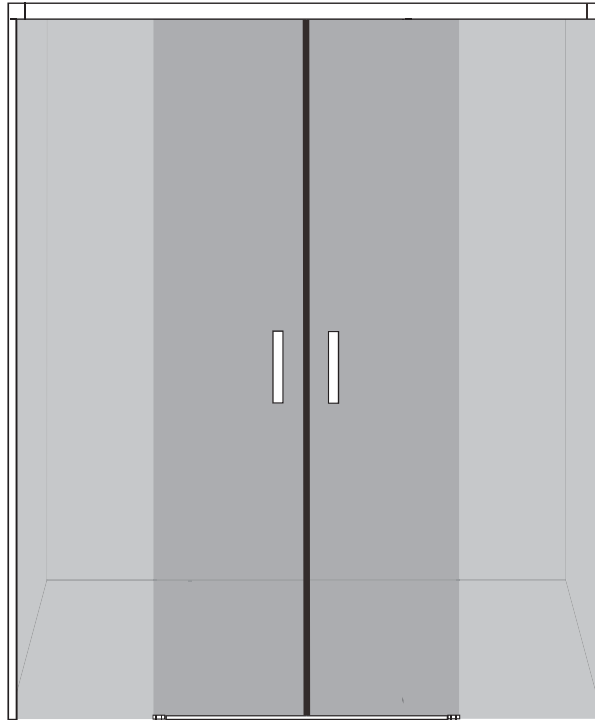

Medidas disponíveis (cm) Available measures (cm)	Extensibilidade (cm) Extensibility (cm)	Acesso aproximado (cm) Approximate access (cm)
140	130- 139	51- 56
150	140- 149	56- 61
160	150- 159	61- 66
170	160- 169	66- 71
180	170- 179	71- 76
190	180- 189	76- 81
200	190- 199	81- 86