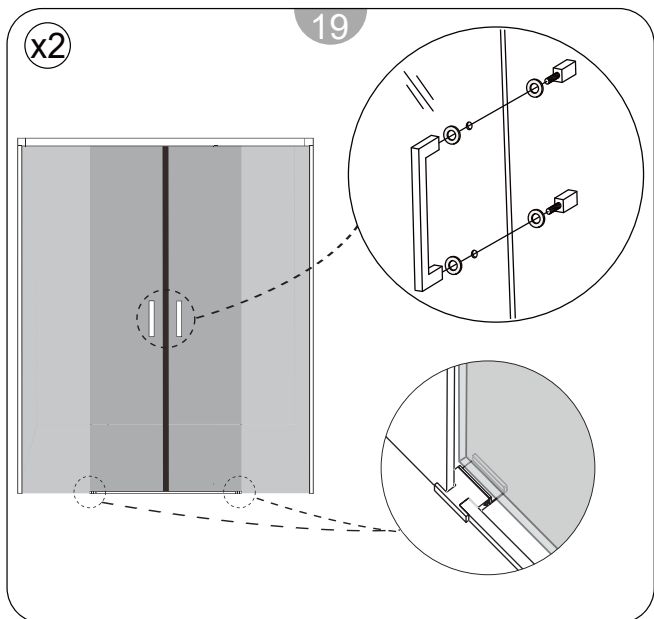

DESNA 4P

Instruções de Montagem
Assembly Instructions

- 1- Kit parafusos ST4x35mm
- 2- Kit parafusos ST4x12mm
- 3- Buchas
- 4- Perfil de parede
- 5- Vedante do perfil de parede
- 6- Verte águas inferior
- 7- Vedantes verticais
- 8- Vedante em "U" para perfil superior

- 9- Vedantes verticais
- 10- Perfil superior
- 11- Roldanas
- 12- Batente
- 13- Embelezador de perfil superior
- 14- Perfil de estanquidade
- 15- Guia inferior
- 16- Puxadores

- 17- Vidro fixo
- 18- Vidro da porta
- 19- Esquadra superior direita
- 20- Esquadra superior esquerda
- 21- Kit parafusos M4x5mm
- 22- Broca
- 23- Chave hexagonal
- 24- Perfil embelezador

Medidas disponíveis (cm) Available measures (cm)	Extensibilidade (cm) Extensibility (cm)	Acesso aproximado (cm) Approximate access (cm)
140	130- 139	51- 56
150	140- 149	56- 61
160	150- 159	61- 66
170	160- 169	66- 71
180	170- 179	71- 76
190	180- 189	76- 81
200	190- 199	81- 86