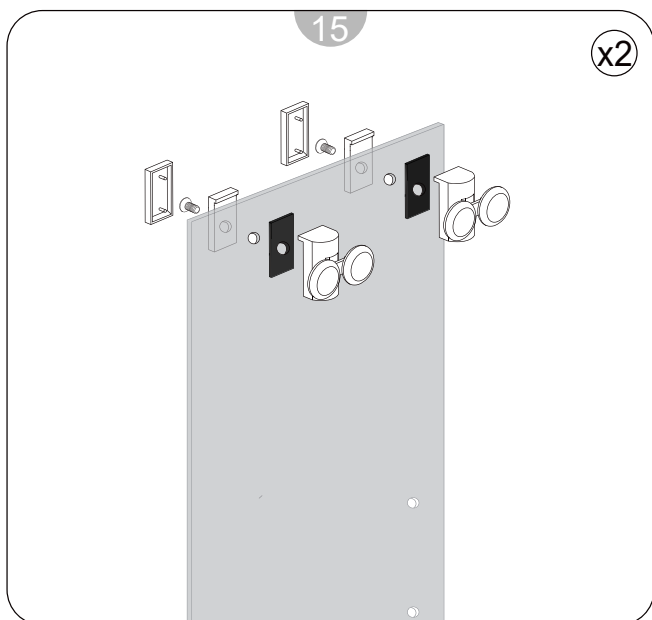

DESNA 4P

Instruções de Montagem
Assembly Instructions

- 1- Kit parafusos ST4x35mm
- 2- Kit parafusos ST4x12mm
- 3- Buchas
- 4- Perfil de parede
- 5- Vedante do perfil de parede
- 6- Verte águas inferior
- 7- Vedantes verticais
- 8- Vedante em "U" para perfil superior

- 9- Vedantes verticais
- 10- Perfil superior
- 11- Roldanas
- 12- Batente
- 13- Embelezador de perfil superior
- 14- Perfil de estanquidade
- 15- Guia inferior
- 16- Puxadores

- 17- Vidro fixo
- 18- Vidro da porta
- 19- Esquadra superior direita
- 20- Esquadra superior esquerda
- 21- Kit parafusos M4x5mm
- 22- Broca
- 23- Chave hexagonal
- 24- Perfil embelezador

Medidas disponíveis (cm) Available measures (cm)	Extensibilidade (cm) Extensibility (cm)	Acesso aproximado (cm) Approximate access (cm)
140	130- 139	51- 56
150	140- 149	56- 61
160	150- 159	61- 66
170	160- 169	66- 71
180	170- 179	71- 76
190	180- 189	76- 81
200	190- 199	81- 86