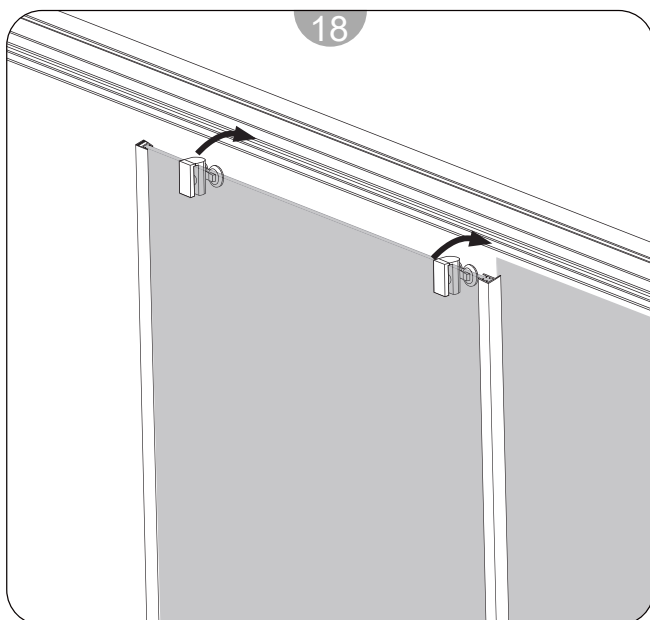

DESNA 4P

Instruções de Montagem
Assembly Instructions

- 1- Kit parafusos ST4x35mm
- 2- Kit parafusos ST4x12mm
- 3- Buchas
- 4- Perfil de parede
- 5- Vedante do perfil de parede
- 6- Verte águas inferior
- 7- Vedantes verticais
- 8- Vedante em "U" para perfil superior

- 9- Vedantes verticais
- 10- Perfil superior
- 11- Roldanas
- 12- Batente
- 13- Embelezador de perfil superior
- 14- Perfil de estanquidade
- 15- Guia inferior
- 16- Puxadores

- 17- Vidro fixo
- 18- Vidro da porta
- 19- Esquadra superior direita
- 20- Esquadra superior esquerda
- 21- Kit parafusos M4x5mm
- 22- Broca
- 23- Chave hexagonal
- 24- Perfil embelezador

Medidas disponíveis (cm) Available measures (cm)	Extensibilidade (cm) Extensibility (cm)	Acesso aproximado (cm) Approximate access (cm)
140	130- 139	51- 56
150	140- 149	56- 61
160	150- 159	61- 66
170	160- 169	66- 71
180	170- 179	71- 76
190	180- 189	76- 81
200	190- 199	81- 86