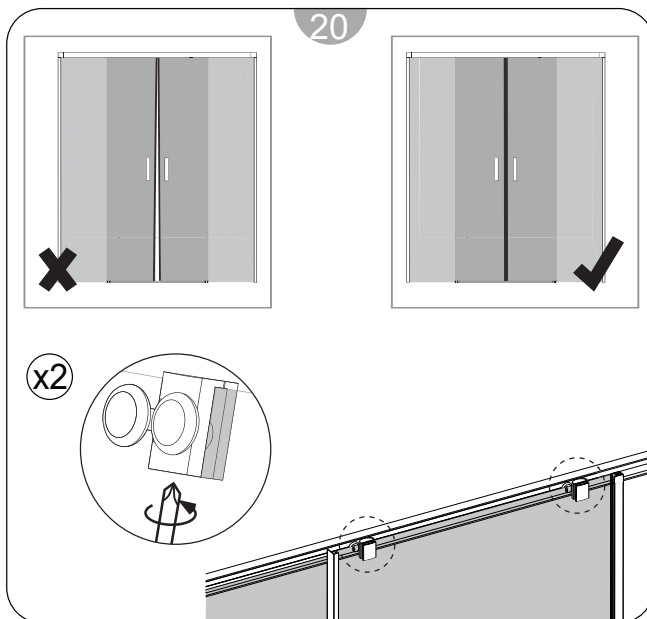

DESNA 4P

Instruções de Montagem
Assembly Instructions

- 1- Kit parafusos ST4x35mm
- 2- Kit parafusos ST4x12mm
- 3- Buchas
- 4- Perfil de parede
- 5- Vedante do perfil de parede
- 6- Verte águas inferior
- 7- Vedantes verticais
- 8- Vedante em "U" para perfil superior

- 9- Vedantes verticais
- 10- Perfil superior
- 11- Roldanas
- 12- Batente
- 13- Embelezador de perfil superior
- 14- Perfil de estanquidade
- 15- Guia inferior
- 16- Puxadores

- 17- Vidro fixo
- 18- Vidro da porta
- 19- Esquadra superior direita
- 20- Esquadra superior esquerda
- 21- Kit parafusos M4x5mm
- 22- Broca
- 23- Chave hexagonal
- 24- Perfil embelezador

Medidas disponíveis (cm) Available measures (cm)	Extensibilidade (cm) Extensibility (cm)	Acesso aproximado (cm) Approximate access (cm)
140	130- 139	51- 56
150	140- 149	56- 61
160	150- 159	61- 66
170	160- 169	66- 71
180	170- 179	71- 76
190	180- 189	76- 81
200	190- 199	81- 86