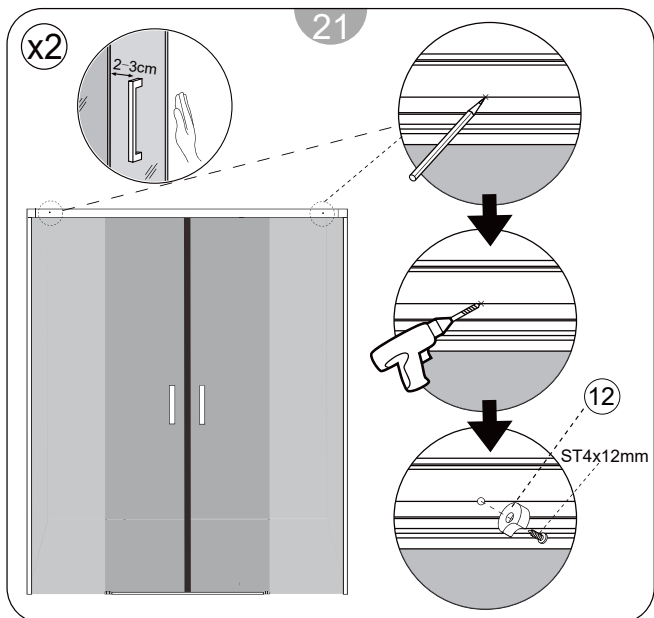

DESNA 4P

Instruções de Montagem
Assembly Instructions

- 1- Kit parafusos ST4x35mm
- 2- Kit parafusos ST4x12mm
- 3- Buchas
- 4- Perfil de parede
- 5- Vedante do perfil de parede
- 6- Verte águas inferior
- 7- Vedantes verticais
- 8- Vedante em "U" para perfil superior

- 9- Vedantes verticais
- 10- Perfil superior
- 11- Roldanas
- 12- Batente
- 13- Embelezador de perfil superior
- 14- Perfil de estanquidade
- 15- Guia inferior
- 16- Puxadores

- 17- Vidro fixo
- 18- Vidro da porta
- 19- Esquadra superior direita
- 20- Esquadra superior esquerda
- 21- Kit parafusos M4x5mm
- 22- Broca
- 23- Chave hexagonal
- 24- Perfil embelezador

Medidas disponíveis (cm) Available measures (cm)	Extensibilidade (cm) Extensibility (cm)	Acesso aproximado (cm) Approximate access (cm)
140	130- 139	51- 56
150	140- 149	56- 61
160	150- 159	61- 66
170	160- 169	66- 71
180	170- 179	71- 76
190	180- 189	76- 81
200	190- 199	81- 86