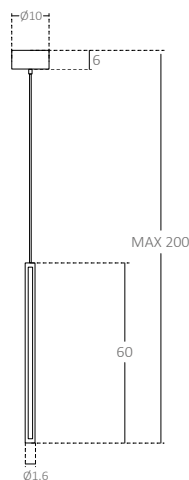

- Aplique pendente led tubular.
Tubular led pendant lamp.

COMPOSIÇÃO/ MATERIAIS

COMPOSITION/MATERIALS

- Material: Aço inox + Silicone.
Material: Stainless steel + Silicone.

QUADRO TÉCNICO TECHNICAL CHART

	Led / Led	22w
	Cor / Color	4000 k
	Voltagem / Voltage	220 v
	Índice de proteção / Protection index	IPP44
	Altura / Height	Max 200 cm
	Garantia / Warranty	3 anos / 3 years

MEDIDAS (cm) MEASURES (cm)

EXEMPLOS DOS APLIQUES APPLIANCES EXAMPLES