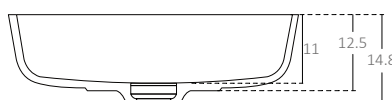

- Lavatório de pousar.
Countertop washbasin.
- Válvula à cor em Solid Surface incluída.
Solid Surface colored valve included.

COMPOSIÇÃO/ MATERIAIS COMPOSITION/MATERIALS

- Interior: Solid Surface.
Interior: Solid Surface.
- Exterior: Pintura de poliuretano.
Exterior: Polyurethane paint.
- Válvula: Solid Surface.
Valve: Solid Surface.

MEDIDAS (cm) MEASURES (cm)

QUADRO TÉCNICO TECHNICAL CHART

	Garantia / Warranty	3 anos / 3 years
	Anti-bacteriano / Anti-bacterial	✓
	Comprimento / Length	47.4 cm
	Largura / Width	32.4 cm
	Altura / Height	14.8 cm
	Limpeza fácil / Easy cleaning	✓