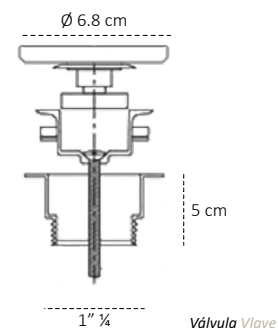

- Lavatório de pousar.
Countertop washbasin.
- Válvula à cor em Solid Surface incluída.
Solid Surface colored valve included.

COMPOSIÇÃO/ MATERIAIS COMPOSITION/MATERIALS

- Interior: Solid Surface.
Interior: Solid Surface.
- Exterior: Pintura de poliuretano.
Exterior: Polyurethane paint.
- Válvula: Solid Surface.
Valve: Solid Surface.

MEDIDAS (cm) MEASURES (cm)

QUADRO TÉCNICO TECHNICAL CHART

	Garantia / Warranty	3 anos / 3 years
	Anti-bacteriano / Anti-bacterial	✓
	Comprimento / Length	47.4 cm
	Largura / Width	32.4 cm
	Altura / Height	14.8 cm
	Limpeza fácil / Easy cleaning	✓