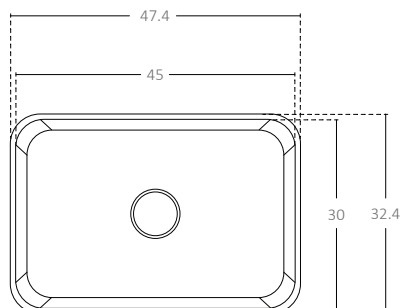

- Lavatório de pousar.
Countertop washbasin.
- Válvula à cor em Solid Surface incluída.
Solid Surface colored valve included.

COMPOSIÇÃO/ MATERIAIS COMPOSITION/MATERIALS

- Interior: Solid Surface.
Interior: Solid Surface.
- Exterior: Pintura de poliuretano.
Exterior: Polyurethane paint.
- Válvula: Solid Surface.
Valve: Solid Surface.

MEDIDAS (cm) MEASURES (cm)

QUADRO TÉCNICO TECHNICAL CHART

	Garantia / Warranty	3 anos / 3 years
	Anti-bacteriano / Anti-bacterial	✓
	Comprimento / Length	47.4 cm
	Largura / Width	32.4 cm
	Altura / Height	14.8 cm
	Limpeza fácil / Easy cleaning	✓