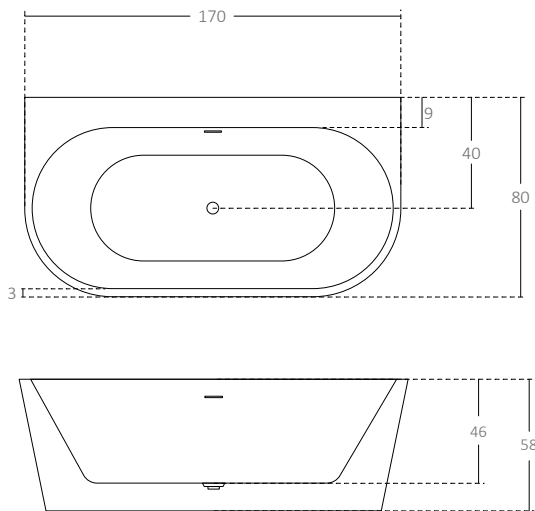

COMPOSIÇÃO/ MATERIAIS COMPOSITION/MATERIALS

- Material: Acrílico.
Material: Acrylic.

MEDIDAS (cm) MEASURES (cm)

QUADRO TÉCNICO TECHNICAL CHART

	Garantia / Warranty	3 anos / 3 years
	Anti-bacteriano / Anti-bacterial	✓
	Comprimento / Length	170 cm
	Largura / Width	80 cm
	Altura / Height	58 cm
	Limpeza fácil / Easy cleaning	✓