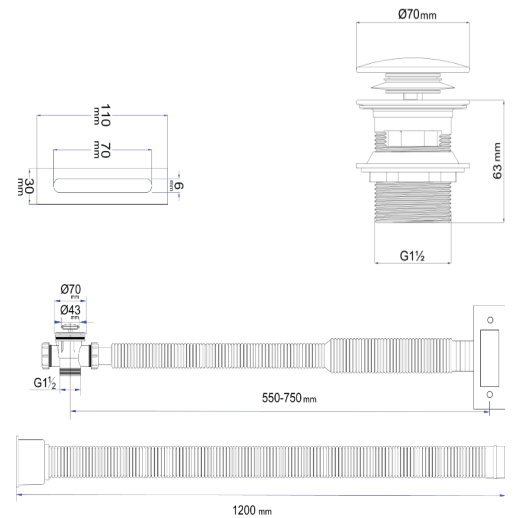

COMPOSIÇÃO/ MATERIAIS COMPOSITION/MATERIALS

- Material: Acrílico.
Material: Acrylic.

MEDIDAS (cm) MEASURES (cm)

QUADRO TÉCNICO TECHNICAL CHART

	Garantia / Warranty	3 anos / 3 years
	Anti-bacteriano / Anti-bacterial	✓
	Comprimento / Length	170 cm
	Largura / Width	80 cm
	Altura / Height	58 cm
	Limpeza fácil / Easy cleaning	✓