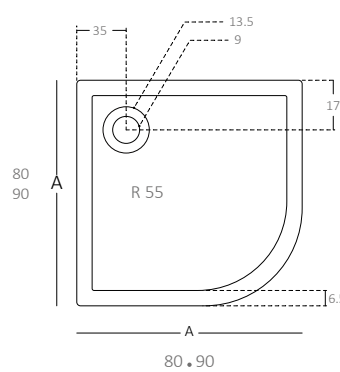

- Base de duche acrílica termo moldada.
Acrylic thermoformed shower tray.
- Caudal 42L/min.
Flow rate 42L/min.
- Tampa incluída.
Cover included.
- Válvula sifonada 90 mm incluída.
90 mm siphon valve included..

MAUI 3

MAUI SEMI CIRCULAR 3

Válvula Valve

QUADRO TÉCNICO TECHNICAL CHART

| | | |
|--|--|------------------|
| | Garantia / Warranty | 3 anos / 3 years |
| | Anti-deslizante / Non-slip | ✓ |
| | Altura Aproximada / Approximate Height | 3.5 cm |
| | Limpeza fácil / Easy cleaning | ✓ |