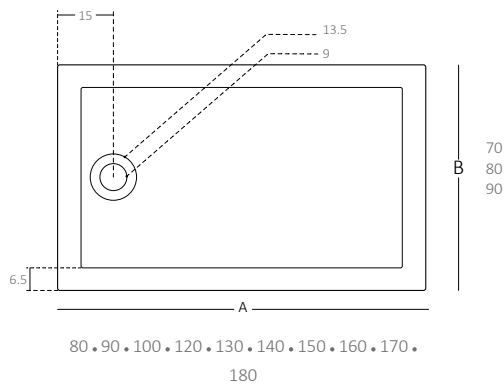

MODELOS DISPONÍVEIS AVAILABLE MODELS

CORES DISPONÍVEIS AVAILABLE COLORS

TEXTURA TEXTURE

CARACTERÍSTICAS COMUNS DA SÉRIE COMMON FEATURES OF THE SERIES

- Base de duche acrílica termo moldada.
  Acrylic thermoformed shower tray.
- Caudal 42L/min.
  Flow rate 42L/min.
- Tampa incluída.
  Cover included.
- Válvula sifonada 90 mm incluída.
  90 mm siphon valve included..

COMPOSIÇÃO/ MATERIAIS COMPOSITION/MATERIALS

- Interior: ..... Madeira reforçada.
  Interior: ..... Reinforced wood.
- Exterior: ..... Acrílico.
  Exterior: ..... Acrylic.
- Tampa: ..... ABS cromo.
  Cover: ..... Chrome ABS.

MEDIDAS (cm) MEASURES (cm)

MAUI 3