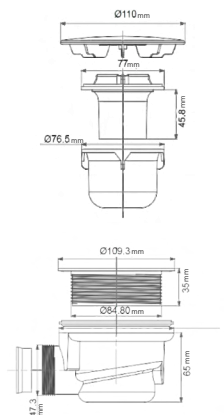

- Base de duche acrílica termo moldada.
Acrylic thermoformed shower tray.
- Caudal 42L/min.
Flow rate 42L/min.
- Tampa incluída.
Cover included.
- Válvula sifonada 90 mm incluída.
90 mm siphon valve included..

COMPOSIÇÃO/ MATERIAIS COMPOSITION/MATERIALS

- Interior: Madeira reforçada.
Interior: Reinforced wood.
- Exterior: Acrílico.
Exterior: Acrylic.
- Tampa: ABS cromo.
Cover: Chrome ABS.

MEDIDAS (cm) MEASURES (cm)

MAUI 3

MAUI SEMI CIRCULAR 3

Válvula Valve

QUADRO TÉCNICO TECHNICAL CHART

| | | |
|--|--|------------------|
| | Garantia / Warranty | 3 anos / 3 years |
| | Anti-deslizante / Non-slip | ✓ |
| | Altura Aproximada / Approximate Height | 3.5 cm |
| | Limpeza fácil / Easy cleaning | ✓ |