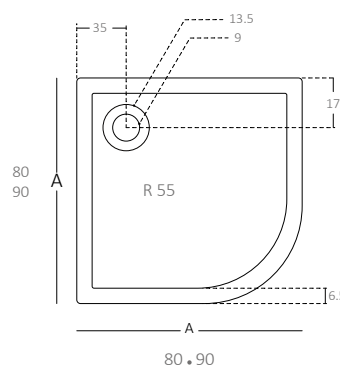

## CARACTERÍSTICAS COMUNS DA SÉRIE COMMON FEATURES OF THE SERIES

- Base de duche acrílica termo moldada.  
Acrylic thermoformed shower tray.
- Caudal 42L/min.  
Flow rate 42L/min.
- Tampa incluída.  
Cover included.
- Válvula sifonada 90 mm incluída.  
90 mm siphon valve included.

## MEDIDAS (cm) MEASURES (cm)

MAUI 6

MAUI SEMI CIRCULAR 6

Válvula Vlave

## QUADRO TÉCNICO TECHNICAL CHART

	Garantia / Warranty	3 anos / 3 years
	Anti-deslizante / Non-slip	✓
	Altura Aproximada / Approximate Height	6 cm
	Limpeza fácil / Easy cleaning	✓