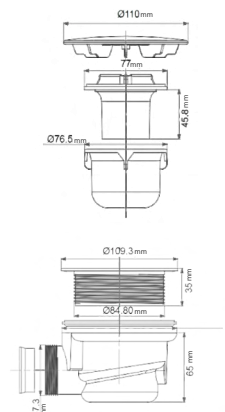

## MEDIDAS (cm) MEASURES (cm)

MAUI 6

MAUI SEMI CIRCULAR 6

Válvula Vlave

## QUADRO TÉCNICO TECHNICAL CHART

	Garantia / Warranty	3 anos / 3 years
	Anti-deslizante / Non-slip	✓
	Altura Aproximada / Approximate Height	6 cm
	Limpeza fácil / Easy cleaning	✓