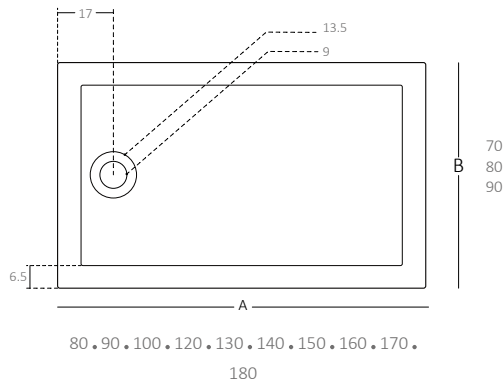

SÉRIE MAUI

FICHA TÉCNICA DO PRODUTO • TECHNICAL PRODUCT SHEET

showerbox
Your dream our inspiration

MODELOS DISPONÍVEIS AVAILABLE MODELS

CORES DISPONÍVEIS AVAILABLE COLORS

TEXTURA TEXTURE

CARACTERÍSTICAS COMUNS DA SÉRIE COMMON FEATURES OF THE SERIES

- Base de duche acrílica termo moldada.
  Acrylic thermoformed shower tray.
- Caudal 42L/min.
  Flow rate 42L/min.
- Tampa incluída.
  Cover included.
- Válvula sifonada 90 mm incluída.
  90 mm siphon valve included.

COMPOSIÇÃO/ MATERIAIS COMPOSITION/MATERIALS

- Interior: ..... Madeira reforçada.
  Interior: ..... Reinforced wood.
- Exterior: ..... Acrílico.
  Exterior: ..... Acrylic.
- Tampa: ..... ABS cromo.
  Cover: ..... Chrome ABS.

MEDIDAS (cm) MEASURES (cm)

MAUI 6