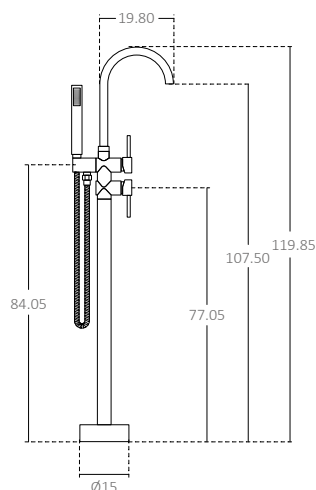

## CARACTERÍSTICAS COMUNS DA SÉRIE COMMON FEATURES OF THE SERIES

- Torneira de banheira free standing em latão.  
Brass free standing bathtub faucet.
- Chuveiro de mão redondo de uma posição.  
Single position round hand shower.
- Acabamento cor eletrolacado.  
Electrolacquered color finish.
- Mangueira extensível de 150 cm.  
150 cm extendable hose.
- Caixa de embutir no chão.  
Box built into the floor.
- Cartucho com Ø 3.5 cm.  
Ø 3.5 cm cartridge.

## COMPOSIÇÃO/ MATERIAIS COMPOSITION/MATERIALS

- Chuveiro mão: ..... ABS  
Hand shower: ..... ABS
- Torneira: ..... Latão.  
Faucet: ..... Brass.
- Mangueira: ..... Aço inox.  
Hose: ..... Stainless steel.

## QUADRO TÉCNICO TECHNICAL CHART

	Altura / Height	119.85 cm
	Garantia / Warranty	3 anos / 3 years

## MEDIDAS (cm) MEASURES (cm)