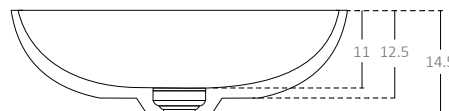

- Interior: Solid Surface.
Interior: Solid Surface.
- Exterior: Pintura de poliuretano.
Exterior: Polyurethane paint.
- Válvula: Solid Surface.
Valve: Solid Surface.

MEDIDAS (cm) MEASURES (cm)

QUADRO TÉCNICO TECHNICAL CHART

	Garantia / Warranty	3 anos / 3 years
	Anti-bacteriano / Anti-bacterial	✓
	Comprimento / Length	47.3 cm
	Largura / Width	32.4 cm
	Altura / Height	14.5 cm
	Limpeza fácil / Easy cleaning	✓

EXEMPLOS DA SÉRIE SERIES EXAMPLES