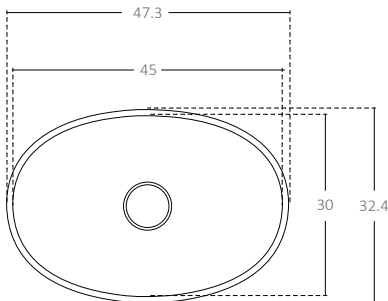

- Interior: Solid Surface.
Interior: Solid Surface.
- Exterior: Pintura de poliuretano.
Exterior: Polyurethane paint.
- Válvula: Solid Surface.
Valve: Solid Surface.

MEDIDAS (cm) MEASURES (cm)

QUADRO TÉCNICO TECHNICAL CHART

	Garantia / Warranty	3 anos / 3 years
	Anti-bacteriano / Anti-bacterial	✓
	Comprimento / Length	47.3 cm
	Largura / Width	32.4 cm
	Altura / Height	14.5 cm
	Limpeza fácil / Easy cleaning	✓

EXEMPLOS DA SÉRIE SERIES EXAMPLES