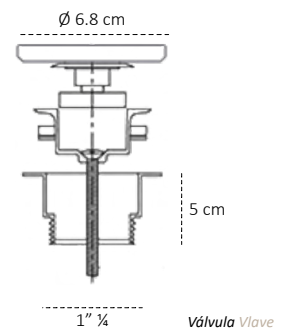

- Interior: Solid Surface.
Interior: Solid Surface.
- Exterior: Pintura de poliuretano.
Exterior: Polyurethane paint.
- Válvula: Solid Surface.
Valve: Solid Surface.

MEDIDAS (cm) MEASURES (cm)

QUADRO TÉCNICO TECHNICAL CHART

	Garantia / Warranty	3 anos / 3 years
	Anti-bacteriano / Anti-bacterial	✓
	Comprimento / Length	47.3 cm
	Largura / Width	32.4 cm
	Altura / Height	14.5 cm
	Limpeza fácil / Easy cleaning	✓

EXEMPLOS DA SÉRIE SERIES EXAMPLES