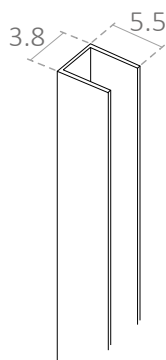

QUADRO TÉCNICO TECHNICAL CHART

	Altura / Height	195 cm
	Espessura / Thickness	6 mm
	Extensível / Extensible	✓
	Reversível / Reversible	✓
	Libertação da porta / Door release	✓
	Anti-calcário / Lime stone treatment	✓
	Vidro temperado / Tempered glass	✓
	Garantia / Warranty	3 anos / 3 years
	Certificado / Certificate	EN 12 150
	Certificado CE / Certificate CE	EN 14 128

CORES DISPONÍVEIS AVAILABLE COLORS

Alumínio cromado
Chrome aluminium

COMPOSIÇÃO/ MATERIAIS

COMPOSITION/MATERIALS

- Perfis: Alumínio. Acabamento cromo.
Profile: Aluminum. Chrome finish.
- Puxador: Alumínio.
Handle: Aluminum.
- Roldanas: Esferas aço, interior latão, exterior nylon.
Rollers: Steel balls, brass interior, nylon exterior.
- Coberturas plásticas cromadas: ABS.
Chrome plastic covers: ABS.
- Coberturas plásticas transparentes: PP.
Transparent plastic covers: PP.
- Borracha: Perfil plástico.
Rubber: Plastic profile.

MEDIDAS (cm) MEASURES (cm)

Perfil parede Wall profile

Puxador Handle

EXEMPLOS DA SÉRIE SERIES EXAMPLES