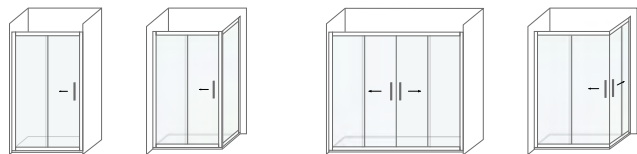

SÉRIE PERSEO

FICHA TÉCNICA DO PRODUTO • TECHNICAL PRODUCT SHEET

showerbox
Your dream our inspiration

MODELOS DISPONÍVEIS AVAILABLE MODELS

ACRUX

ACRUX + LATERAL

IZAR

ALTAIR

CARACTERÍSTICAS COMUNS DA SÉRIE

COMMON FEATURES OF THE SERIES

- Divisória para duche com portas de correr.
Shower enclosure with sliding doors.
- Vidro transparente temperado de 6 mm.
6 mm transparent tempered glass.
- Compensação de 5 cm.
Compensation of 5 cm.
- Roldanas duplas superiores e inferiores.
Upper and lower double rollers.
- Roldanas reguláveis.
Adjustable rollers.
- Fecho magnético.
Magnetic closure.
- Puxador de barra interior e exterior.
Interior and exterior bar handle.
- Anti-calcário incluído.
Anti-lime included.

QUADRO TÉCNICO TECHNICAL CHART

	Altura / Height	195 cm
	Espessura / Thickness	6 mm
	Extensível / Extensible	✓
	Reversível / Reversible	✓
	Libertação da porta / Door release	✓
	Anti-calcário / Lime stone treatment	✓
	Vidro temperado / Tempered glass	✓
	Garantia / Warranty	3 anos / 3 years
	Certificado / Certificate	EN 12 150
	Certificado CE / Certificate CE	EN 14 128