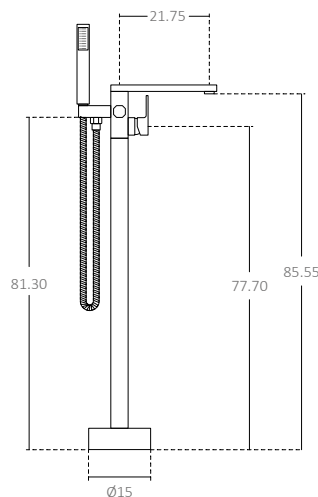

## CARACTERÍSTICAS COMUNS DA SÉRIE COMMON FEATURES OF THE SERIES

- Torneira de banheira free standing em latão.  
Brass free standing bathtub faucet.
- Chuveiro de mão redondo de uma posição.  
Single position round hand shower.
- Acabamento cor eletrolacado.  
Electrolacquered color finish.
- Mangueira extensível de 150 cm.  
150 cm extendable hose.
- Caixa de embutir no chão.  
Box built into the floor.
- Cartucho com Ø 3.5 cm.  
Ø 3.5 cm cartridge.

## QUADRO TÉCNICO TECHNICAL CHART

	Altura / Height	85.55 cm
	Garantia / Warranty	3 anos / 3 years

## MEDIDAS (cm) MEASURES (cm)