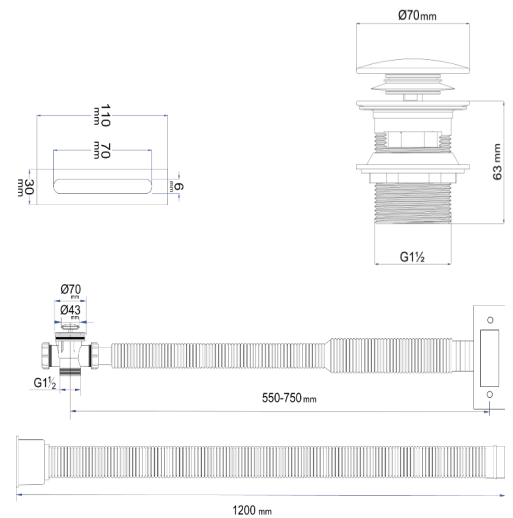

COMPOSIÇÃO/ MATERIAIS COMPOSITION/MATERIALS

- Material: Acrílico.
Material: Acrylic.

MEDIDAS (cm) MEASURES (cm)

QUADRO TÉCNICO TECHNICAL CHART

	Garantia / Warranty	3 anos / 3 years
	Anti-bacteriano / Anti-bacterial	✓
	Comprimento / Length	170 cm
	Largura / Width	78 cm
	Altura / Height	59 cm
	Limpeza fácil / Easy cleaning	✓