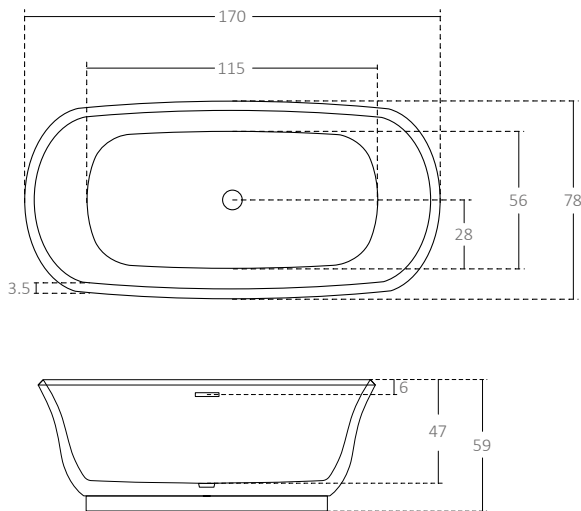

COMPOSIÇÃO/ MATERIAIS COMPOSITION/MATERIALS

- Material: Acrílico.
Material: Acrylic.

MEDIDAS (cm) MEASURES (cm)

QUADRO TÉCNICO TECHNICAL CHART

	Garantia / Warranty	3 anos / 3 years
	Anti-bacteriano / Anti-bacterial	✓
	Comprimento / Length	170 cm
	Largura / Width	78 cm
	Altura / Height	59 cm
	Limpeza fácil / Easy cleaning	✓