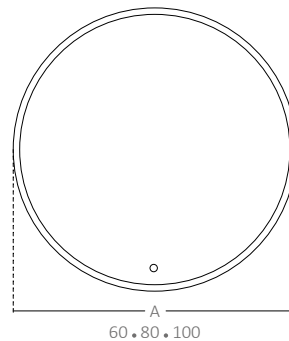

MODELOS DISPONÍVEIS AVAILABLE MODELS

SONAM 01

SONAM 02

CORES DISPONÍVEIS AVAILABLE COLORS

Preto mate
Matte black

Dourado escovado
Brushed gold

CARACTERÍSTICAS COMUNS DA SÉRIE COMMON FEATURES OF THE SERIES

- Espelho led redondo com moldura.
Round led mirror with frame.
- Opção com ou sem retroiluminação.
Option with or without backlight.
- Opção retroiluminado com fita led protegida com difusor.
Backlit option with led tape protected with diffuser.

COMPOSIÇÃO/ MATERIAIS COMPOSITION/MATERIALS

- Moldura: Alumínio.
Frame: Aluminum.

QUADRO TÉCNICO TECHNICAL CHART

	Led / Led	5w
	Cor / Color	4000 k
	Voltagem / Voltage	220 v
	Índice de proteção / Protection index	IP44
	Espessura espelho / Mirror thickness	5mm
	Espessura total / Full thickness	25mm
	Desembaciador / Defogger	✓
	Sensor touch / Touch sensor	✓
	Garantia / Warranty	3 anos / 3 years

MEDIDAS (cm) MEASURES (cm)

SONAM 01

SONAM 02

EXEMPLOS DA SÉRIE SERIES EXAMPLES