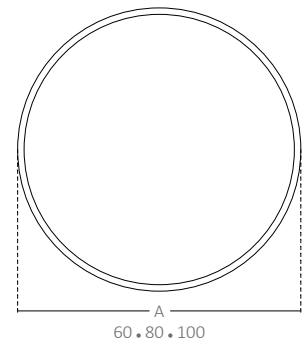

COMPOSIÇÃO/ MATERIAIS COMPOSITION/MATERIALS

- Moldura: Alumínio.
Frame: Aluminum.

QUADRO TÉCNICO TECHNICAL CHART

	Led / Led	5w
	Cor / Color	4000 k
	Voltagem / Voltage	220 v
	Índice de proteção / Protection index	IP44
	Espessura espelho / Mirror thickness	5mm
	Espessura total / Full thickness	25mm
	Desembaciador / Defogger	✓
	Sensor touch / Touch sensor	✓
	Garantia / Warranty	3 anos / 3 years

MEDIDAS (cm) MEASURES (cm)

SONAM 01

SONAM 02

EXEMPLOS DA SÉRIE SERIES EXAMPLES