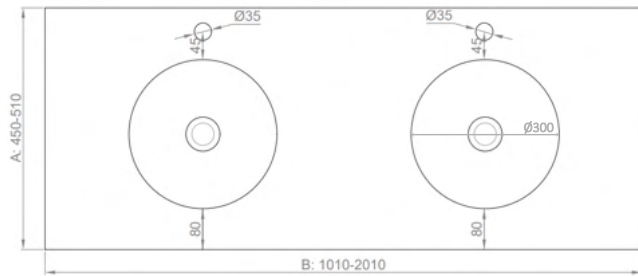

FICHA TÉCNICA DO PRODUTO • TECHNICAL PRODUCT SHEET

showerbox
Your dream our inspiration

MEDIDAS (mm) MEASURES (mm)

STANDARD

CIRCULAR

OVAL