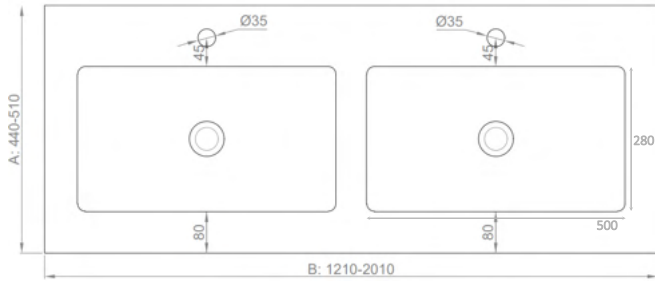

	Garantia / Warranty	3 anos / 3 years
	Adaptável / Adaptable	✓
	Anti-bacteriano / Anti-bacterial	✓
	Altura / Height	1.6 cm
	Limpeza fácil / Easy cleaning	✓

EXEMPLOS DA SÉRIE SERIES EXAMPLES

SÉRIE SOUL DOUBLE

FICHA TÉCNICA DO PRODUTO • TECHNICAL PRODUCT SHEET

showerbox
Your dream our inspiration

MEDIDAS (mm) MEASURES (mm)

STANDARD

CIRCULAR

OVAL