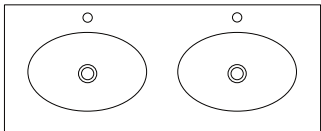

SÉRIE SOUL DOUBLE

FICHA TÉCNICA DO PRODUTO • TECHNICAL PRODUCT SHEET

showerbox
Your dream our inspiration

MODELOS DISPONÍVEIS AVAILABLE MODELS

STANDARD

CIRCULAR

OVAL

CORES DISPONÍVEIS AVAILABLE COLORS

Pedra
Black

TEXTURA TEXTURE

Liso
Smooth

CARACTERÍSTICAS COMUNS DA SÉRIE COMMON FEATURES OF THE SERIES

- Lavatório integrado com duas cubas.
Integrated washbasin with two basins.
- Possibilidade de cuba centrada ou descentrada.
Possibility of centered or off-centered basin.
- Possibilidade de corte à medida.
Possibility of cut to measure.
- Pigmentada em massa.
Mass-coloured.
- Válvula não incluída.
valve not included.

FICHA TÉCNICA DO PRODUTO • TECHNICAL PRODUCT SHEET

showerbox
Your dream our inspiration

MEDIDAS (mm) MEASURES (mm)

STANDARD

CIRCULAR

OVAL