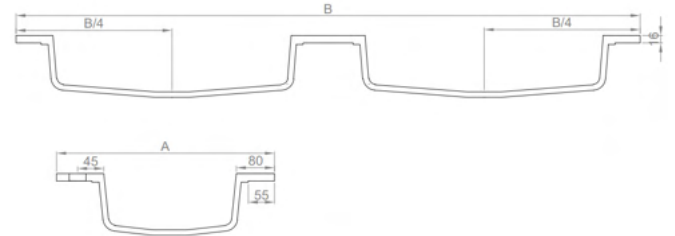

Pedra
Black

TEXTURA TEXTURE

Liso
Smooth

CARACTERÍSTICAS COMUNS DA SÉRIE COMMON FEATURES OF THE SERIES

- Lavatório integrado com duas cubas.
Integrated washbasin with two basins.
- Possibilidade de cuba centrada ou descentrada.
Possibility of centered or off-centered basin.
- Possibilidade de corte à medida.
Possibility of cut to measure.
- Pigmentada em massa.
Mass-coloured.
- Válvula não incluída.
valve not included.

FICHA TÉCNICA DO PRODUTO • TECHNICAL PRODUCT SHEET

showerbox
Your dream our inspiration

MEDIDAS (mm) MEASURES (mm)

STANDARD

CIRCULAR

OVAL