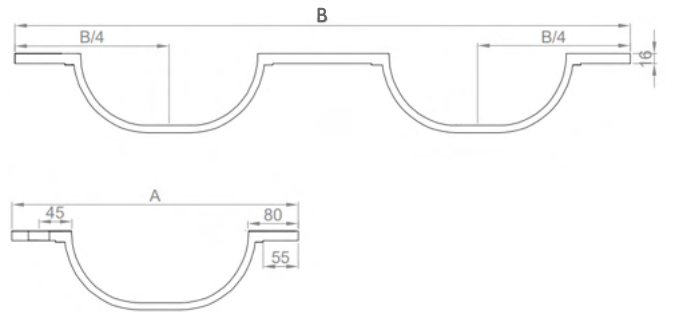

FICHA TÉCNICA DO PRODUTO • TECHNICAL PRODUCT SHEET

showerbox
Your dream our inspiration

MEDIDAS (mm) MEASURES (mm)

STANDARD

CIRCULAR

OVAL