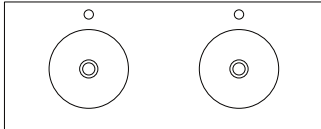

SÉRIE SOUL DOUBLE

FICHA TÉCNICA DO PRODUTO • TECHNICAL PRODUCT SHEET

showerbox
Your dream our inspiration

MODELOS DISPONÍVEIS AVAILABLE MODELS

STANDARD

CIRCULAR

OVAL

CORES DISPONÍVEIS AVAILABLE COLORS

Pedra
Black

TEXTURA TEXTURE

Liso
Smooth

CARACTERÍSTICAS COMUNS DA SÉRIE COMMON FEATURES OF THE SERIES

- Lavatório integrado com duas cubas.
Integrated washbasin with two basins.
- Possibilidade de cuba centrada ou descentrada.
Possibility of centered or off-centered basin.
- Possibilidade de corte à medida.
Possibility of cut to measure.
- Pigmentada em massa.
Mass-coloured.
- Válvula não incluída.
valve not included.