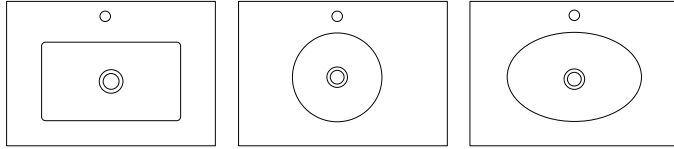

MODELOS DISPONÍVEIS AVAILABLE MODELS

STANDARD

CIRCULAR

OVAL

MINI

MINI LATERAL

XL 85

XL 120

Antracite
Anthracite

Pedra
Black

TEXTURA TEXTURE

Liso
Smooth

CARACTERÍSTICAS COMUNS DA SÉRIE COMMON FEATURES OF THE SERIES

- Lavatório integrado com uma cuba.
Integrated washbasin with one basin.
- Possibilidade de cuba centrada ou descentrada.
Possibility of centered or off-centered basin.
- Possibilidade de corte à medida.
Possibility of cut to measure.
- Pigmentada em massa
Mass-coloured.
- Válvula não incluída.
Valve not included.

FICHA TÉCNICA DO PRODUTO • TECHNICAL PRODUCT SHEET

showerbox
Your dream our inspiration

MEDIDAS (mm) MEASURES (mm)

STANDARD

CIRCULAR

OVAL

MINI

MINI LATERAL