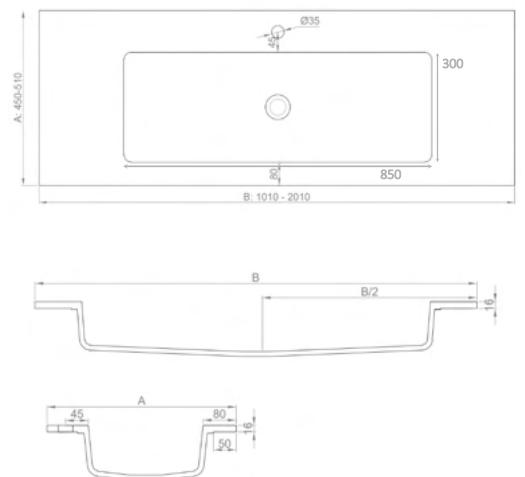

FICHA TÉCNICA DO PRODUTO • TECHNICAL PRODUCT SHEET

showerbox
Your dream our inspiration

MEDIDAS (mm) MEASURES (mm)

STANDARD

CIRCULAR

OVAL

MINI

MINI LATERAL

XL 85

XL 120