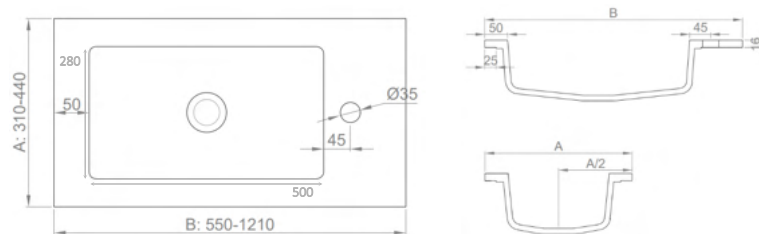

FICHA TÉCNICA DO PRODUTO • TECHNICAL PRODUCT SHEET

showerbox
Your dream our inspiration

MEDIDAS (mm) MEASURES (mm)

STANDARD

CIRCULAR

OVAL

MINI

MINI LATERAL

XL 85

XL 120