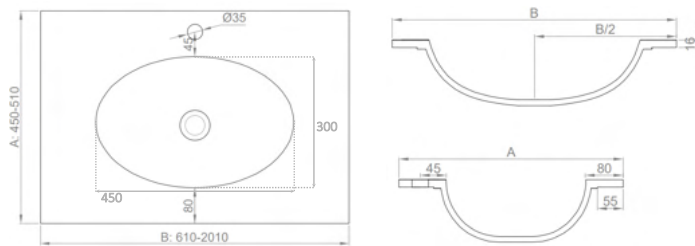

FICHA TÉCNICA DO PRODUTO • TECHNICAL PRODUCT SHEET

showerbox
Your dream our inspiration

MEDIDAS (mm) MEASURES (mm)

STANDARD

CIRCULAR

OVAL

MINI

MINI LATERAL

XL 85

XL 120