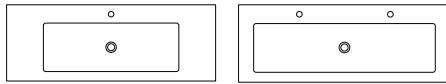

MODELOS DISPONÍVEIS AVAILABLE MODELS

STANDARD

CIRCULAR

OVAL

MINI

MINI LATERAL

XL 85

XL 120

Antracite
Anthracite

Pedra
Black

TEXTURA TEXTURE

Liso
Smooth

CARACTERÍSTICAS COMUNS DA SÉRIE COMMON FEATURES OF THE SERIES

- Lavatório integrado com uma cuba.
Integrated washbasin with one basin.
- Possibilidade de cuba centrada ou descentrada.
Possibility of centered or off-centered basin.
- Possibilidade de corte à medida.
Possibility of cut to measure.
- Pigmentada em massa
Mass-coloured.
- Válvula não incluída.
Valve not included.

FICHA TÉCNICA DO PRODUTO • TECHNICAL PRODUCT SHEET

showerbox
Your dream our inspiration

MEDIDAS (mm) MEASURES (mm)

STANDARD

CIRCULAR

OVAL

MINI

MINI LATERAL