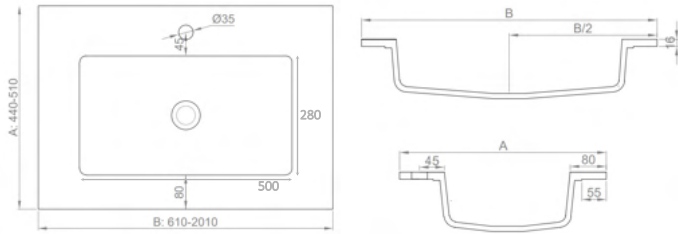

FICHA TÉCNICA DO PRODUTO • TECHNICAL PRODUCT SHEET

showerbox
Your dream our inspiration

MEDIDAS (mm) MEASURES (mm)

STANDARD

CIRCULAR

OVAL

MINI

MINI LATERAL