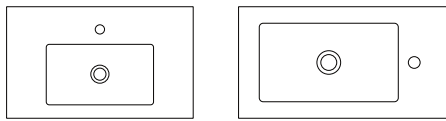

MODELOS DISPONÍVEIS AVAILABLE MODELS

STANDARD

CIRCULAR

OVAL

MINI

MINI LATERAL

XL 85

XL 120

Antracite
Anthracite

Pedra
Black

TEXTURA TEXTURE

Liso
Smooth

CARACTERÍSTICAS COMUNS DA SÉRIE COMMON FEATURES OF THE SERIES

- Lavatório integrado com uma cuba.
Integrated washbasin with one basin.
- Possibilidade de cuba centrada ou descentrada.
Possibility of centered or off-centered basin.
- Possibilidade de corte à medida.
Possibility of cut to measure.
- Pigmentada em massa
Mass-coloured.
- Válvula não incluída.
Valve not included.

FICHA TÉCNICA DO PRODUTO • TECHNICAL PRODUCT SHEET

showerbox
Your dream our inspiration

MEDIDAS (mm) MEASURES (mm)

STANDARD

CIRCULAR

OVAL

MINI

MINI LATERAL