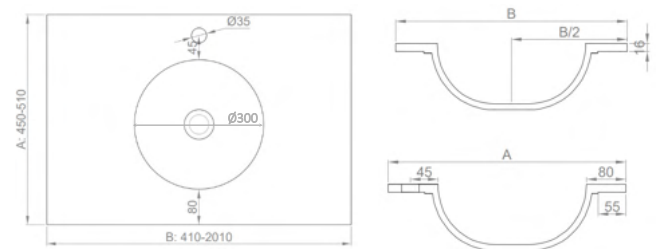

FICHA TÉCNICA DO PRODUTO • TECHNICAL PRODUCT SHEET

showerbox
Your dream our inspiration

MEDIDAS (mm) MEASURES (mm)

STANDARD

CIRCULAR

OVAL

MINI

MINI LATERAL

XL 85

XL 120