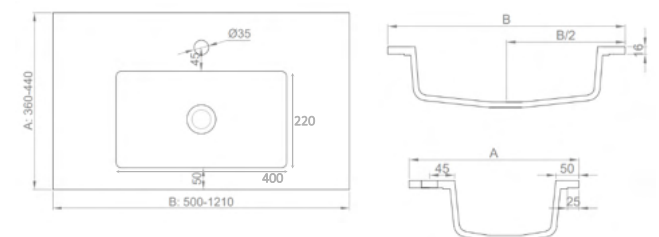

FICHA TÉCNICA DO PRODUTO • TECHNICAL PRODUCT SHEET

showerbox
Your dream our inspiration

MEDIDAS (mm) MEASURES (mm)

STANDARD

CIRCULAR

OVAL

MINI

MINI LATERAL

XL 85

XL 120