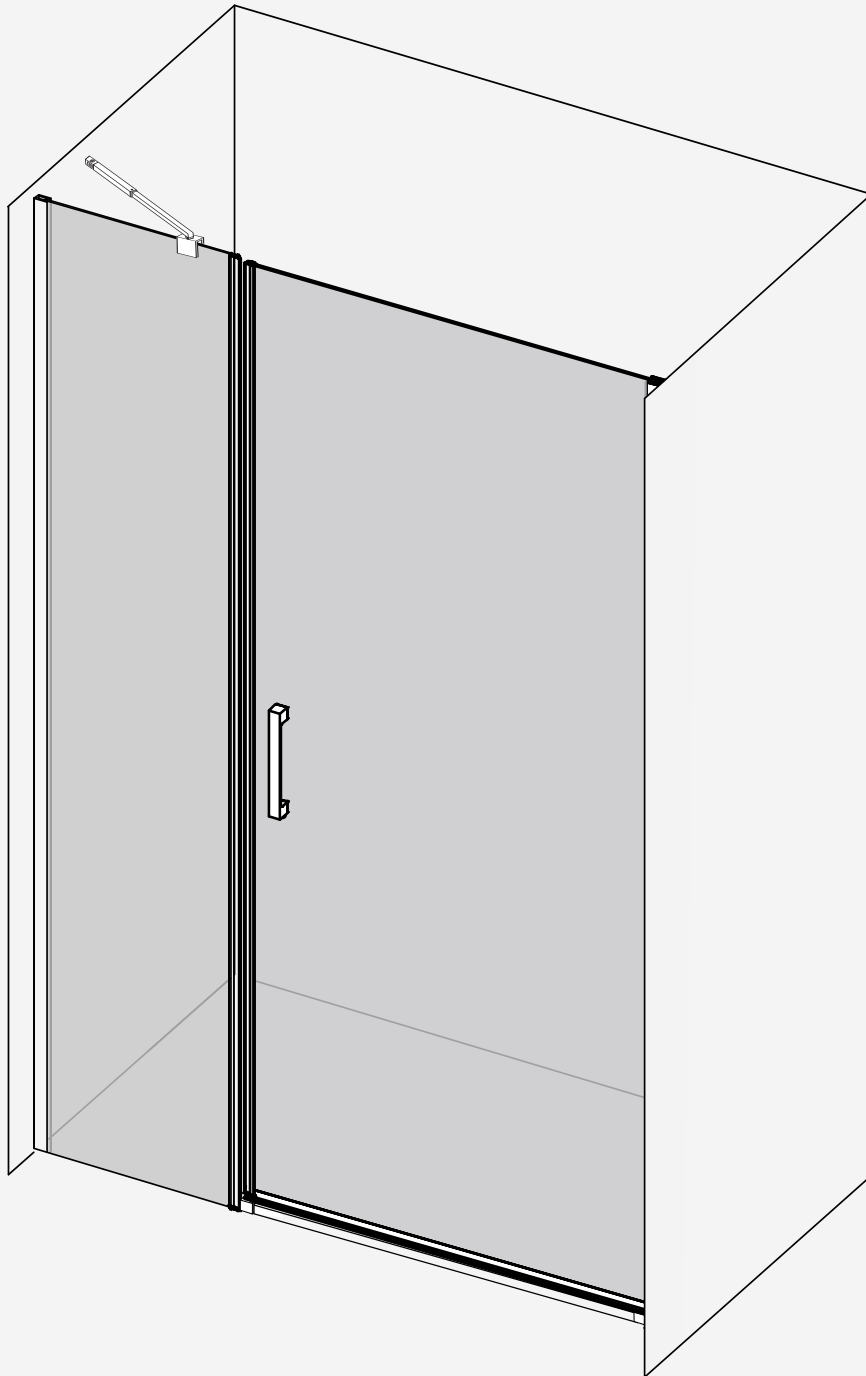

# SURIA 1PF

Instruções de Montagem  
Assembly Instructions

- 1- Perfil de parede lateral
- 2- Perfil magnético
- 3- Vedante magnético
- 4- Peça superior de rotação
- 5 - Tampa superior
- 6- Kit parafusos 3.5x30
- 7- Perfil fixo

- 8- Perfil de parede
- 9- Embelezador de parafuso
- 10- Kit parafusos 4.2x13
- 11- Kit parafusos 4x30
- 12- Buchas
- 13- Tampa inferior
- 14- Peça inferior de rotação

- 15- Vedante inferior
- 16- Puxador
- 17- Vidro porta
- 18- Embelezador de perfil de estanquidade
- 19- Perfil de estanquidade
- 20- Tampa embelezadora
- 21- Vidro fixo

*Braço de parede a 45°*  
*45° Wall support*

<b>Medidas disponíveis (cm)</b> Available measures (cm)	<b>Extensibilidade (cm)</b> Extensibility (cm)
100 = (70+30)	98 - 99.5
110 = (80+30)	108 - 109.5
120 = (90+30)	118 - 119.5