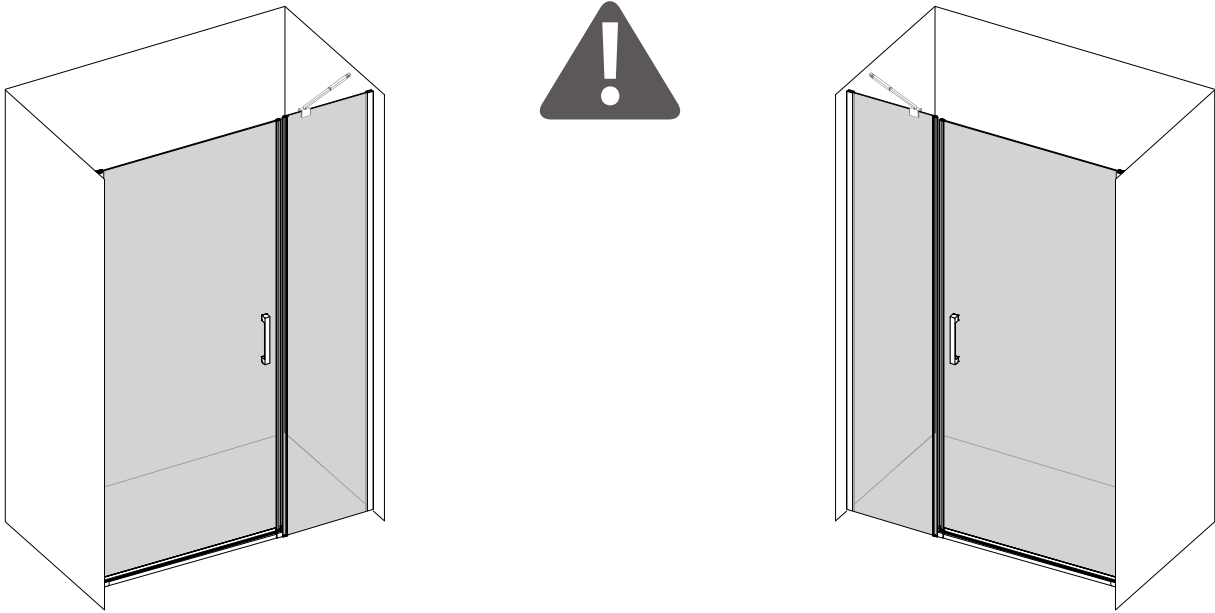

# SURIA 1PF

Instruções de Montagem  
Assembly Instructions

- 1- Perfil de parede lateral
- 2- Perfil magnético
- 3- Vedante magnético
- 4- Peça superior de rotação
- 5 - Tampa superior
- 6- Kit parafusos 3.5x30
- 7- Perfil fixo

- 8- Perfil de parede
- 9- Embelezador de parafuso
- 10- Kit parafusos 4.2x13
- 11- Kit parafusos 4x30
- 12- Buchas
- 13- Tampa inferior
- 14- Peça inferior de rotação

- 15- Vedante inferior
- 16- Puxador
- 17- Vidro porta
- 18- Embelezador de perfil de estanquidade
- 19- Perfil de estanquidade
- 20- Tampa embelezadora
- 21- Vidro fixo

*Braço de parede a 45°*  
*45° Wall support*

<b>Medidas disponíveis (cm)</b> Available measures (cm)	<b>Extensibilidade (cm)</b> Extensibility (cm)
100 = (70+30)	98 - 99.5
110 = (80+30)	108 - 109.5
120 = (90+30)	118 - 119.5