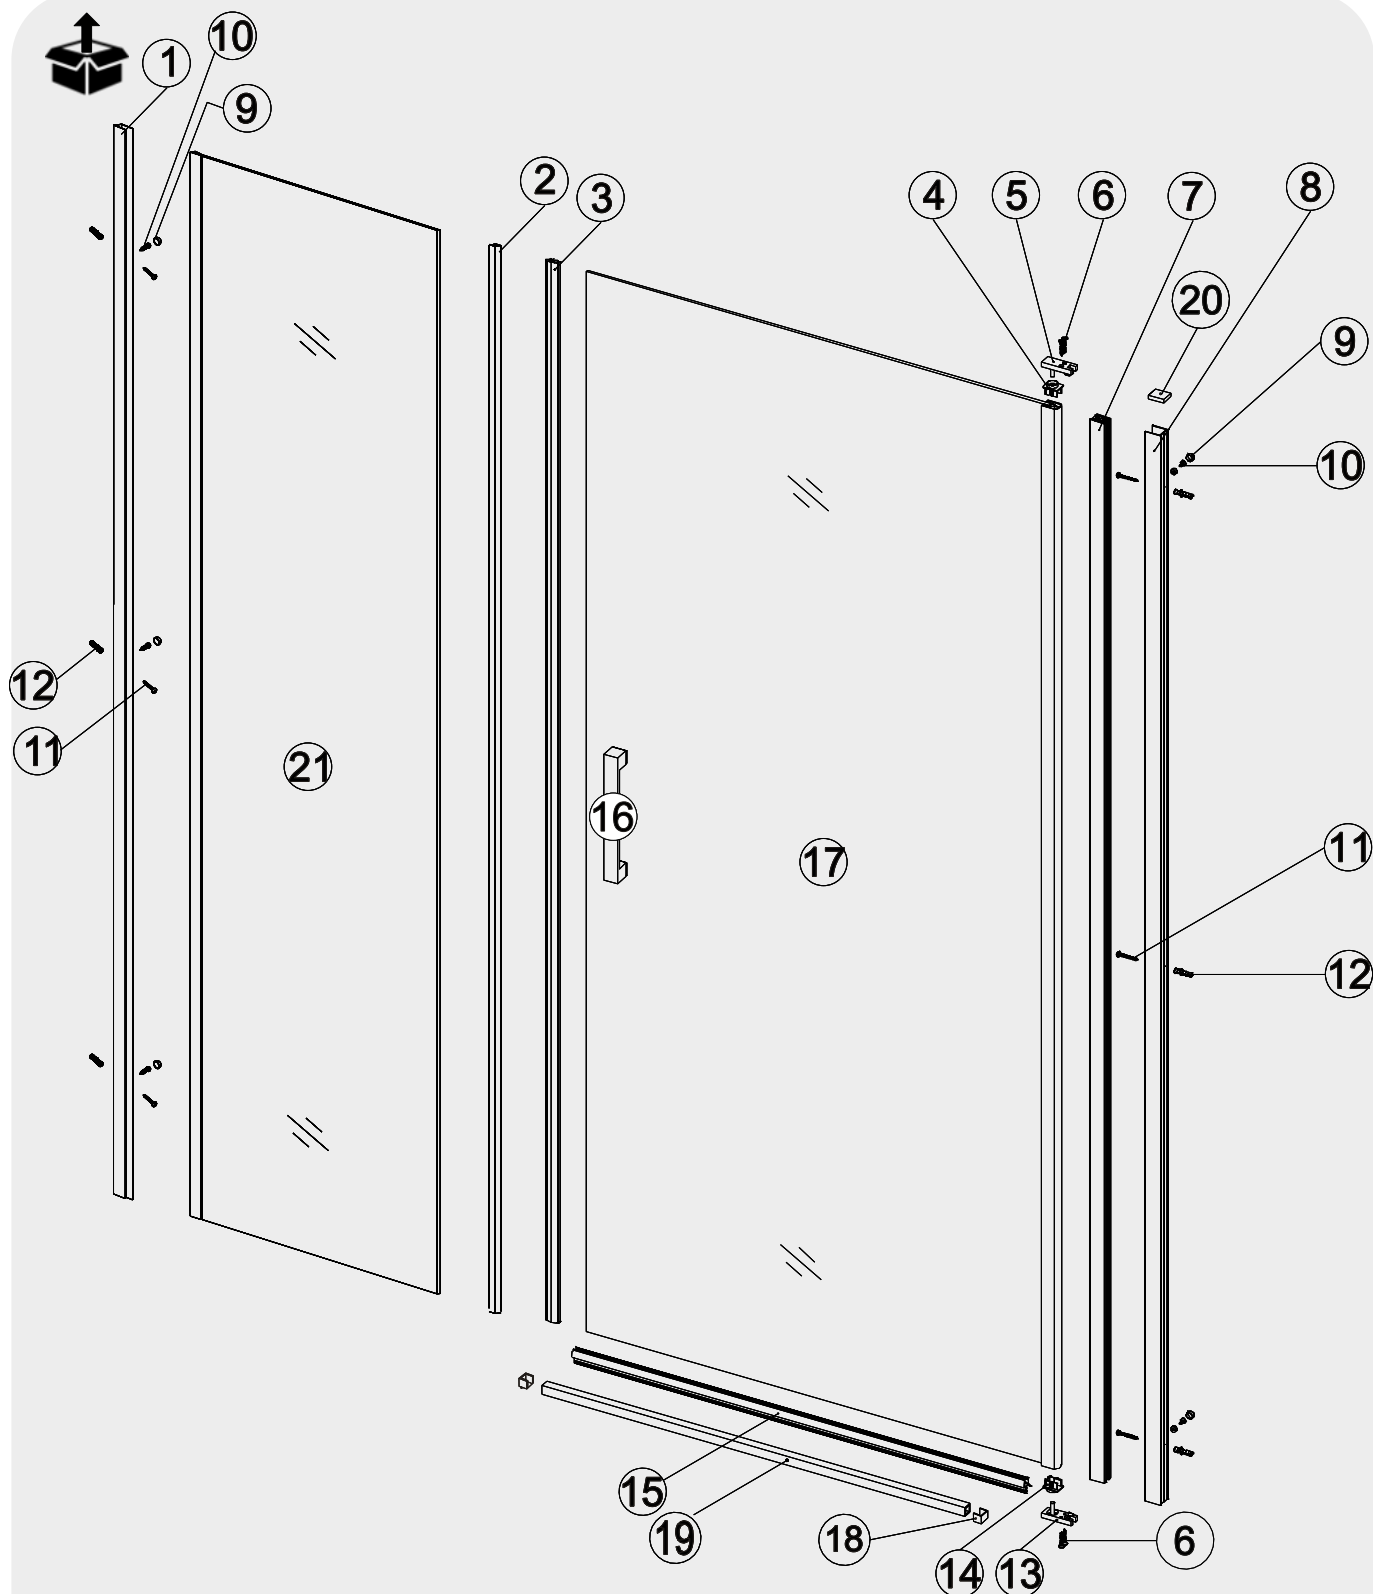

# SURIA 1PF

Instruções de Montagem  
Assembly Instructions

- 1- Perfil de parede lateral
- 2- Perfil magnético
- 3- Vedante magnético
- 4- Peça superior de rotação
- 5 - Tampa superior
- 6- Kit parafusos 3.5x30
- 7- Perfil fixo

- 8- Perfil de parede
- 9- Embelezador de parafuso
- 10- Kit parafusos 4.2x13
- 11- Kit parafusos 4x30
- 12- Buchas
- 13- Tampa inferior
- 14- Peça inferior de rotação

- 15- Vedante inferior
- 16- Puxador
- 17- Vidro porta
- 18- Embelezador de perfil de estanquidade
- 19- Perfil de estanquidade
- 20- Tampa embelezadora
- 21- Vidro fixo

*Braço de parede a 45°*  
*45° Wall support*

<b>Medidas disponíveis (cm)</b> Available measures (cm)	<b>Extensibilidade (cm)</b> Extensibility (cm)
100 = (70+30)	98 - 99.5
110 = (80+30)	108 - 109.5
120 = (90+30)	118 - 119.5