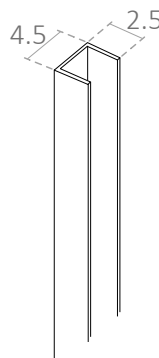

MODELOS DISPONÍVEIS AVAILABLE MODELS

004

CORES DISPONÍVEIS AVAILABLE COLORS

Alumínio cromado
Chrome aluminium

CARACTERÍSTICAS COMUNS DA SÉRIE

COMMON FEATURES OF THE SERIES

- Painel de banheira abatível.
Swinging bathtub panel.
- Vidro transparente temperado de 5 mm.
5 mm transparent tempered glass.
- Abertura 180° interior e exterior.
180° interior and exterior opening.
- Anti-calcário incluído.
Anti-lime included.

COMPOSIÇÃO/ MATERIAIS

COMPOSITION/MATERIALS

- Perfis: Alumínio. Acabamento cromo.
Profile: Aluminum. Chrome finish.
- Coberturas plásticas cromadas: ABS.
Chrome plastic covers: ABS.
- Coberturas plásticas transparentes: PP.
Transparent plastic covers: PP.
- Borracha: Perfil plástico.
Rubber: Plastic profile.

QUADRO TÉCNICO TECHNICAL CHART

	Altura / Height	140 cm
	Espessura / Thickness	5 mm
	Extensível / Extensible	✓
	Reversível / Reversible	✓
	Anti-calcário / Lime stone treatment	✓
	Vidro temperado / Tempered glass	✓
	Garantia / Warranty	3 anos / 3 years
	Certificado / Certificate	EN 12 150
	Certificado CE / Certificate CE	EN 14 128

MEDIDAS (cm) MEASURES (cm)

Perfil parede Wall profile

EXEMPLOS DA SÉRIE SERIES EXAMPLES