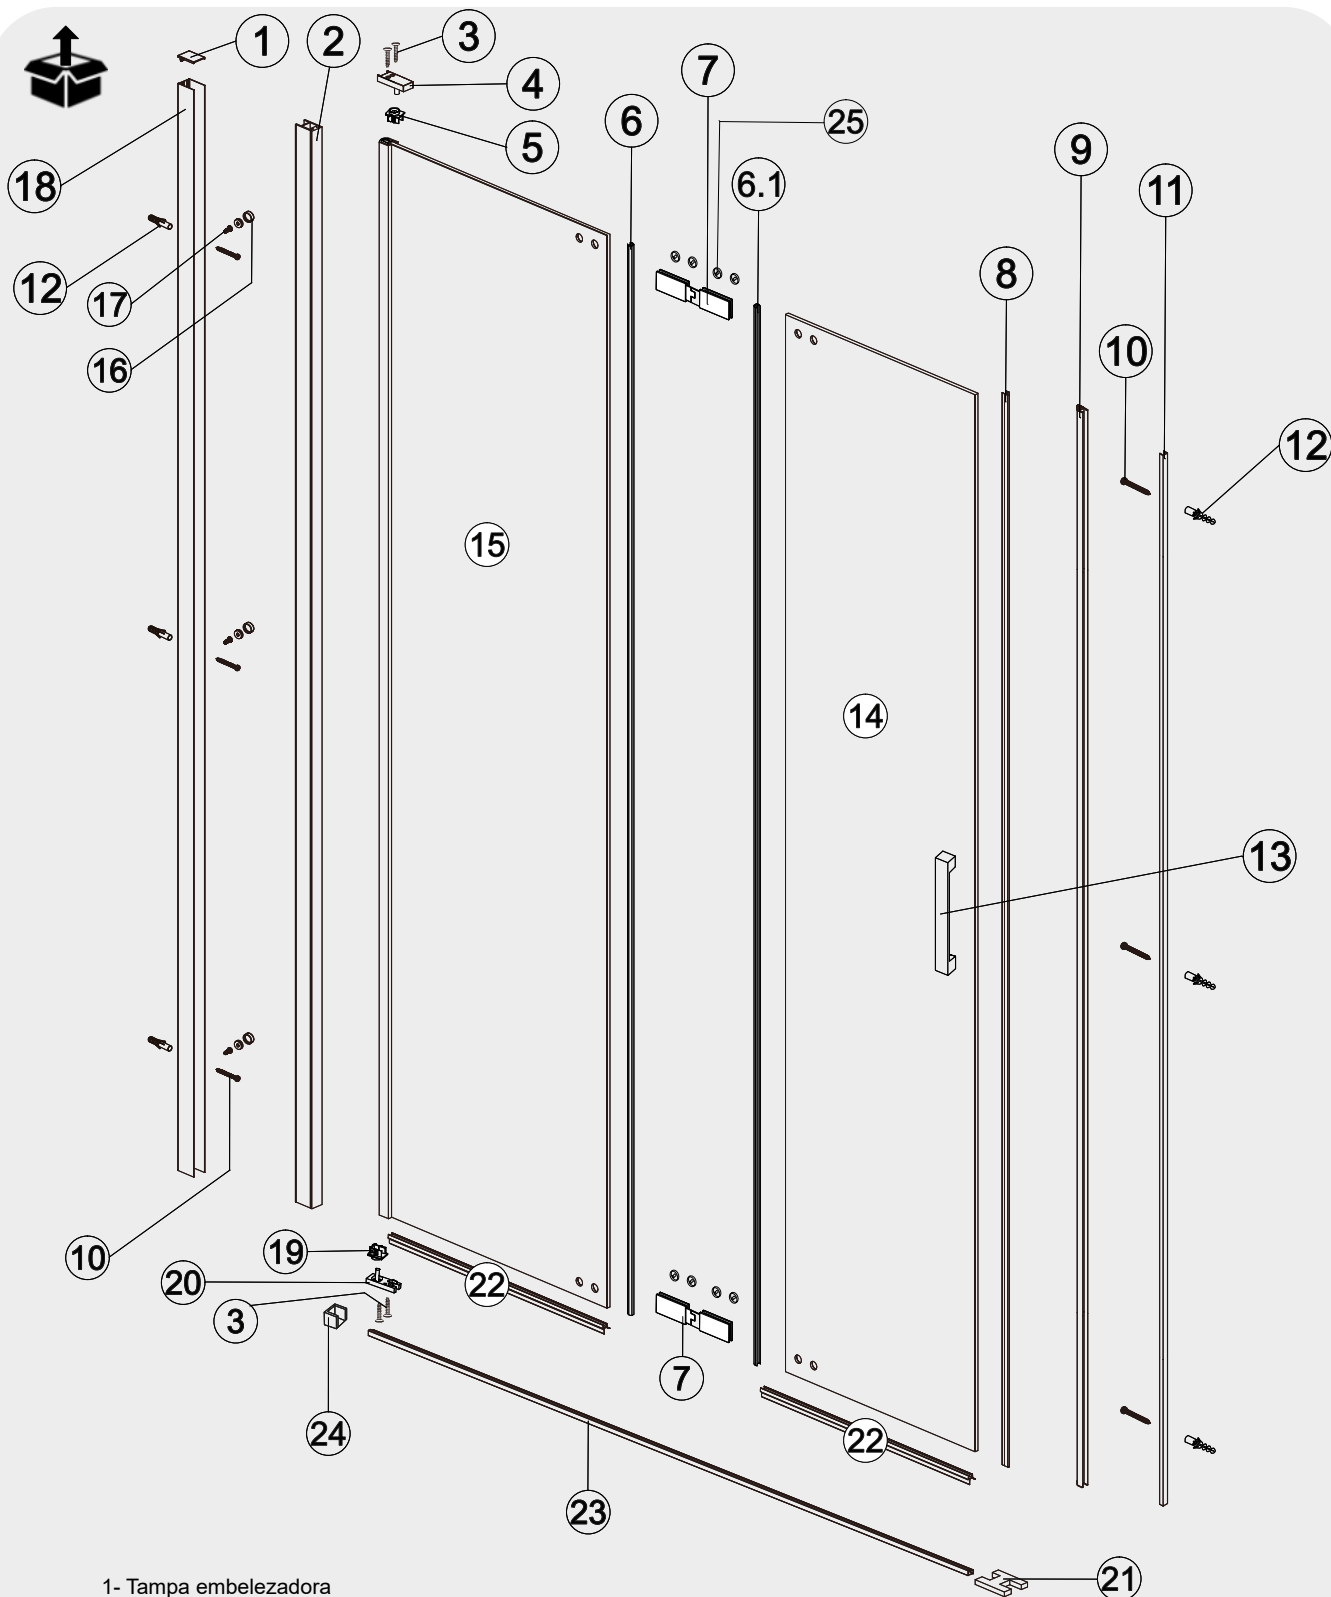

UNIKA 2P

Instruções de Montagem
Assembly Instructions

1- Tampa embelezadora

2- Perfil fixo

3- Kit parafusos 3.5x30

4- Tampa superior

5- Peça superior de rotação

6/ 6.1- Vedante entre portas

7- Dobradiça central

8- Vedante magnético

9- Perfil magnético

10- Kit parafusos 4x30

11- Perfil de parede

12- Buchas

13- Puxador

14- Vidro

23- Perfil de estanquidade

24- Embelezador de perfil de estanquidade

25- Embelezador de parafuso

Medidas disponíveis (cm) Available measures (cm)	Extensibilidade (cm) Extensibility (cm)	Acesso aproximado (cm) Approximate access (cm)
70	68 - 70	60
80	78 - 80	70
90	88 - 90	80