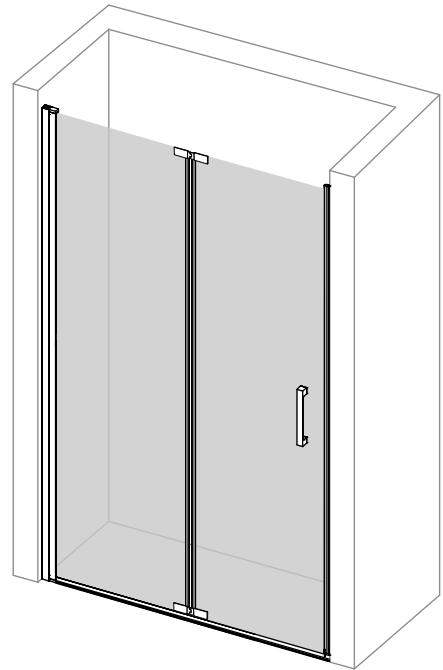

UNIKA 2P

Instruções de Montagem
Assembly Instructions

1- Tampa embelezadora

2- Perfil fixo

3- Kit parafusos 3.5x30

4- Tampa superior

5- Peça superior de rotação

6/ 6.1- Vedante entre portas

7- Dobradiça central

8- Vedante magnético

9- Perfil magnético

10- Kit parafusos 4x30

11- Perfil de parede

12- Buchas

13- Puxador

14- Vidro

15- Vidro

16- Embelezador de parafuso

17- Kit parafusos 4.2x13

18- Perfil de parede

19- Peça inferior de rotação

20- Tampa inferior

21- Guia inferior

22- Vedante inferior

23- Perfil de estanquidade

24- Embelezador de perfil de estanquidade

25- Embelezador de parafuso

Medidas disponíveis (cm) Available measures (cm)	Extensibilidade (cm) Extensibility (cm)	Acesso aproximado (cm) Approximate access (cm)
70	68 - 70	60
80	78 - 80	70
90	88 - 90	80