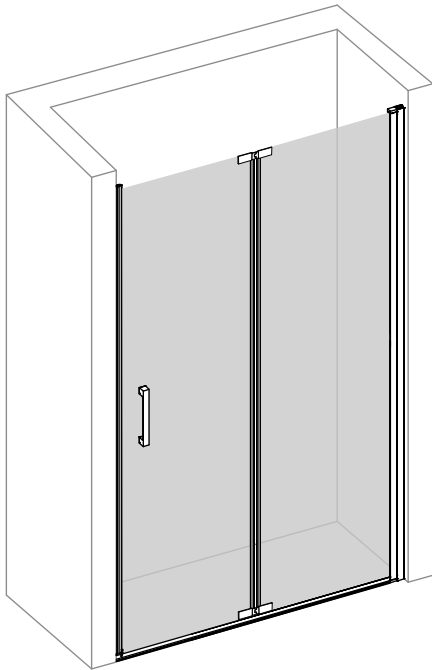

UNIKA 2P

Instruções de Montagem
Assembly Instructions

1- Tampa embelezadora

2- Perfil fixo

3- Kit parafusos 3.5x30

4- Tampa superior

5- Peça superior de rotação

6/ 6.1- Vedante entre portas

7- Dobradiça central

8- Vedante magnético

9- Perfil magnético

10- Kit parafusos 4x30

11- Perfil de parede

12- Buchas

13- Puxador

14- Vidro

15- Vidro

16- Embelezador de parafuso

17- Kit parafusos 4.2x13

18- Perfil de parede

19- Peça inferior de rotação

20- Tampa inferior

21- Guia inferior

22- Vedante inferior

23- Perfil de estanquidade

24- Embelezador de perfil de estanquidade

25- Embelezador de parafuso

Medidas disponíveis (cm) Available measures (cm)	Extensibilidade (cm) Extensibility (cm)	Acesso aproximado (cm) Approximate access (cm)
70	68 - 70	60
80	78 - 80	70
90	88 - 90	80