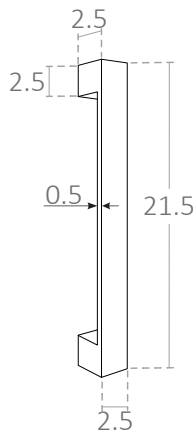

### COMMON FEATURES OF THE SERIES

- Divisória para duche com portas de fole.  
Shower enclosure with folding doors.
- Vidro transparente temperado de 6 mm.  
6 mm transparent tempered glass.
- Compensação de 2 cm.  
Compensation of 2 cm.
- Fecho magnético.  
Magnetic closure.
- Puxador de asa interior e exterior.  
Interior and exterior wing handle.
- Anti-calcário incluído.  
Anti-lime included.

## MEDIDAS (cm) MEASURES (cm)

Perfil parede Wall profile

Puxador Handle

Braço de parede reto (2PL e 2PF com vidro fixo acima 50 cm)  
Straight wall support (2PL and 2PF with fixed glass above 50 cm)

Braço de parede a 45° (2PL e 2PF com vidro fixo até 50 cm)  
45° Wall support (2PL and 2PF with fixed glass up to 50 cm)

## QUADRO TÉCNICO TECHNICAL CHART

	Altura / Height	195 cm
	Espessura / Thickness	6 mm
	Extensível / Extensible	✓
	Reversível / Reversible	✓
	Anti-calcário / Lime stone treatment	✓
	Vidro temperado / Tempered glass	✓
	Garantia / Warranty	3 anos / 3 years
	Certificado / Certificate	EN 12 150
	Certificado CE / Certificate CE	EN 14 128